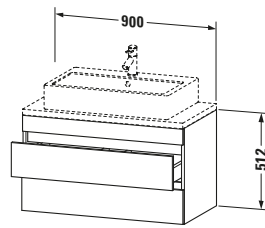

Konsolenwaschtischunterbau wandhängend

Basis Angaben	
Langbezeichnung	Duravit DuraStyle Konsolenwaschtischunterbau wandhängend, Leinen Matt, Rechteckig, Anzahl Schubkästen: 2 – DS530807543

Spezifikationen	
Anzahl Schubkästen	2
Für Anzahl Waschtische	1
Compact	✓
Montagegrad	Montiert

Waschplatz	
Position Becken	Mitte

Montage	
Montageart	Konsolenmontage / Wandhängend / Wandmontage

Farbe	
Farbwert	Leinen
Glanzgrad	Matt

Front	
Farbwert Front	Leinen
Glanzgrad Front	Matt

Korpus	
Glanzgrad Korpus	Matt
Material Korpus	Hochverdichtete Dreischicht-Holzspanplatte
Oberfläche Korpus	Dekor

Griff	
Ausführung Griff	Grifflos

Features	
Inneneinteilung	Optional
Selbsteinzug mit Dämpfung	✓
Siphonausschnitt	✓
Schürze	✓

Lieferumfang	
Montage	
Inkl. Befestigungsmaterial	✓
Technische Dokumentation	
Inkl. Montageanleitung	digital und gedruckt

Logistik	
Artikelgewicht	24,3 kg
Verkaufsverpackung	
Art Verkaufsverpackung	Karton
Menge / Verkaufsverpackung	1 Stk.
Ab Werk verpackt	✓
Breite Verkaufsverpackung inkl. Artikel	615 mm
Höhe Verkaufsverpackung inkl. Artikel	1060 mm
Tiefe Verkaufsverpackung inkl. Artikel	550 mm
Gewicht Verkaufsverpackung inkl. Artikel	28,5 kg
Anzahl Packstücke	1

Vermaßung	
Breite / Länge	900 mm
Höhe	512 mm
Tiefe / Breite	478 mm
Min. Wandabstand	20 mm

Passende Produkte	
Passende Artikel	
	Raumsparophon # 005076 Universal
	Inneneinteilung # UV9846 Universal

Notwendige Artikel	
	Konsole # DS101C DuraStyle
	Konsole # DS105C DuraStyle
	Konsole # DS100C DuraStyle
	Konsole # DS104C DuraStyle

Weitere Informationen finden Sie hier

<https://pro.duravit.de/p/DS530807543>