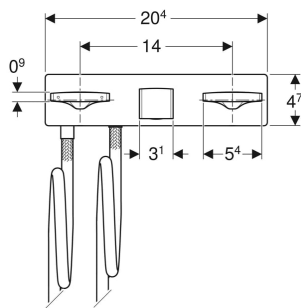

Geberit ONE Waschtischarmatur eckiges Design, Wandmontage, Zweigriffmischer, für UP-Funktionsbox

VERWENDUNGSZWECKE

- Zur Entnahme von Leitungswasser
- Zum Einbau in Geberit Montageelemente für Geberit ONE Wandarmatur mit UP-Funktionsbox
- Zum Anschließen von Kalt- und Warmwasser
- Für Beplankungsdicken 10–60 mm

EIGENSCHAFTEN

- Armaturengruppe I nach DIN 4109
- Zweigriffmischer
- Betätigungsgriff links für Temperatureinstellung, Betätigungsgriff rechts für VolumenstromEinstellung
- Volumenstrombegrenzung durch Strahlregler

- Mit integriertem Rückflussverhinderer
- Mit Anschlussschläuchen Länge 105,5 cm

TECHNISCHE DATEN

Betriebsdruck	50–1000 kPa
Prüfdruck Wasser max.	1600 kPa
Prüfdruck Luft / Inertgas max.	300 kPa
Umgebungstemperatur	1–40 °C
Lagertemperatur	-20 – +70 °C
Wassertemperatur max.	60 °C
Wassertemperatur kurzzeitig max.	90 °C
Durchfluss bei 300 kPa / 3 bar	5 l/min

ZUSÄTZLICH ZU BESTELLEN

- Geberit Duofix Element für Waschtisch, 112–130 cm, Geberit ONE Wandarmatur mit UP-Funktionsbox

Art.-Nr.	Farbe / Oberfläche	Mischer	L cm	B cm	H cm	VE1 St.
116.465.21.1	chrom / glänzend	mit Mischer	22	20.4	4.7	1