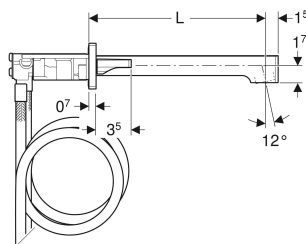

Geberit ONE Waschtischarmatur eckiges Design, Wandmontage, Zweigriffmischer, für UP-Funktionsbox

VERWENDUNGSZWECKE

- Zur Entnahme von Leitungswasser
- Zum Einbau in Geberit Montageelemente für Geberit ONE Wandarmatur mit UP-Funktionsbox
- Zum Anschließen von Kalt- und Warmwasser
- Für Beplankungsdicken 10–60 mm

EIGENSCHAFTEN

- Armaturengruppe I nach DIN 4109
- Zweigriffmischer
- Betätigungsgriff links für Temperatureinstellung, Betätigungsgriff rechts für VolumenstromEinstellung
- Volumenstrombegrenzung durch Strahlregler

- Mit integriertem Rückflussverhinderer
- Mit Anschlussschläuchen Länge 105,5 cm

TECHNISCHE DATEN

Betriebsdruck	50–1000 kPa
Prüfdruck Wasser max.	1600 kPa
Prüfdruck Luft / Inertgas max.	300 kPa
Umgebungstemperatur	1–40 °C
Lagertemperatur	-20 – +70 °C
Wassertemperatur max.	60 °C
Wassertemperatur kurzzeitig max.	90 °C
Durchfluss bei 300 kPa / 3 bar	5 l/min

ZUSÄTZLICH ZU BESTELLEN

- Geberit Duofix Element für Waschtisch, 112–130 cm, Geberit ONE Wandarmatur mit UP-Funktionsbox

Art.-Nr.	Farbe / Oberfläche	Mischer	L cm	B cm	H cm	VE1 St.
116.465.21.1	chrom / glänzend	mit Mischer	22	20.4	4.7	1