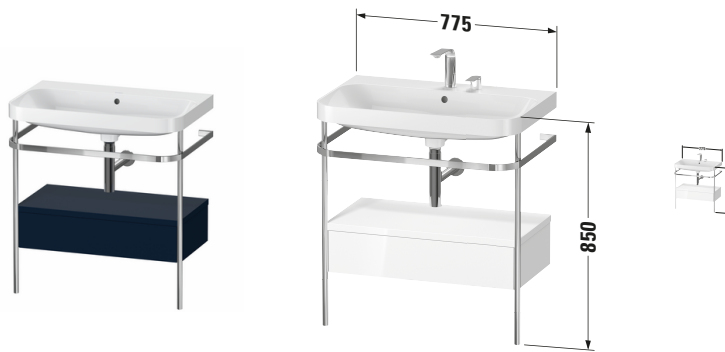

Happy D.2 # HP4842N9898

Design by sieger design

c-shaped Set mit Metallkonsole und Schubkasten

Basis Angaben	
Langbezeichnung	Duravit Happy D.2 c-shaped Set mit Metallkonsole und Schubkasten, Nachtblau Seidenmatt, Halbrund, Anzahl Schubkästen: 1, Tip-on Technik – HP4842N9898

Spezifikationen	
Keramik	
Anzahl Waschplätze	1
Anzahl Becken	1
Position Becken	Mitte
Griff	
Ausführung Griff	Grifflos
Front	
Farbwert Front	Nachtblau
Glanzgrad Front	Seidenmatt
Material Front	Hochverdichtete MDF-Platte
Korpus	
Farbwert Korpus	Nachtblau
Glanzgrad Korpus	Seidenmatt
Material Korpus	Hochverdichtete MDF-Platte
Oberfläche Korpus	Lack

Features	
Set Attribute	
Hahnlochbank	Ja
Tip-on Technik	✓
Selbsteinzug mit Dämpfung	✓

Lieferumfang	
Montage	
Inkl. Befestigungsmaterial	✓
Technische Dokumentation	
Inkl. Pflegeanleitung	digital und gedruckt
Inkl. Montageanleitung	digital und gedruckt
Set Attribute	
Inkl. Schaftventil	Nein
Inkl. Ablaufventil	Ja
Inkl. Push-Open Ventil	Ja

Passende Produkte	
Passende Artikel	
	Designsiphon # 005036 Universal
	Einrichtungssystem Set # UV0512 Universal

Vermaßung	
Breite / Länge	775 mm
Höhe	850 mm
Tiefe / Breite	490 mm
Min. Wandabstand	0 mm