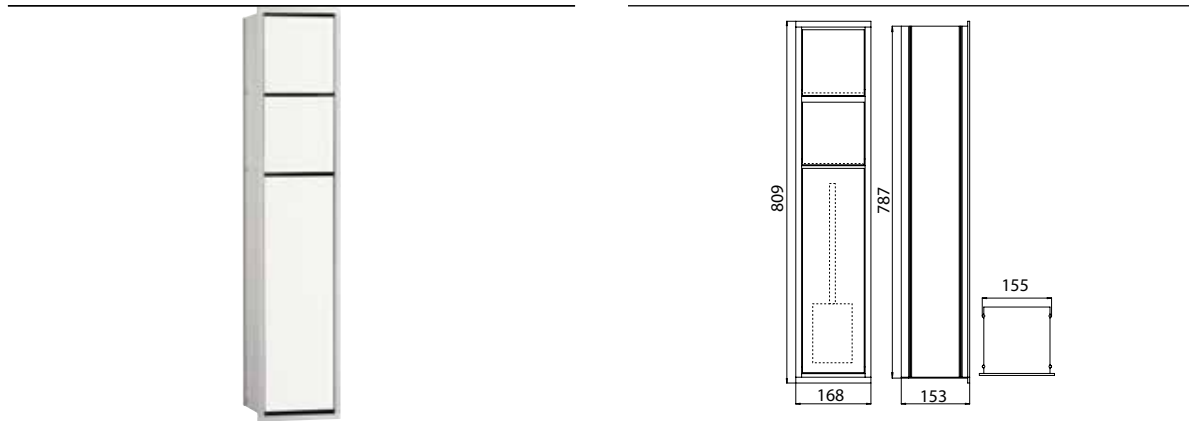

PRODUKTINFORMATION

WC-Modul aluminium/weiß

Art.-Nr.9750 274 50

Reserverollen- / Feuchtpapierbox, Papierhalter, Toilettenbürstengarnitur, Türanschlag links/rechts
wechselbar