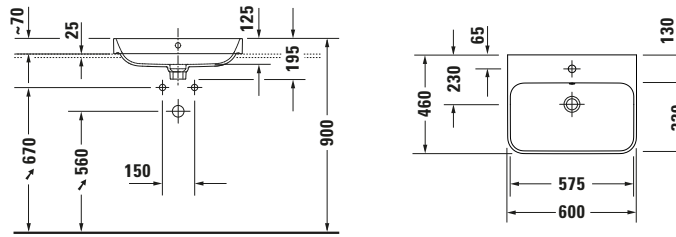

**Aufsatzbecken**

Basis Angaben	
Langbezeichnung	Duravit Happy D.2 Aufsatzbecken 600 mm Innenfarbe Weiß Hochglanz, Aussenfarbe Anthrazit Matt, Hahnlochbank, Anzahl Hahnlöcher pro Waschplatz: 1, Überlauf, Geschliffen – 23606061001

Beschreibungstexte	
Ausschreibungstext	<p>Duravit Happy D.2 Aufsatzbecken Innenfarbe Weiß Hochglanz, Aussenfarbe Anthrazit Matt 600 mm, Designer: sieger design, Sanitärkeramik, Aufsatz, Überlauf, Position Ablauf: Mitte, Geschliffen, Ablagefläche: Hahnlochbank, Anzahl Becken: 1, Beckenform: Rechteckig, Position Becken: Mitte, Position Hahnloch: Mitte, Innenfarbe Weiß Hochglanz, Aussenfarbe Anthrazit Matt, Geeignet für Möbel, Hahnlochbank, Inkl. Keramische Ventilabdeckhaube, Inkl. Push-Open Ventil, CE-Kennzeichen-1: EN 14688, EAN Nr.: 4053424897004, Artikelgewicht: 13,5 kg, Beckenbreite: 575 mm, Beckentiefe: 320 mm, Abmessungen (Breite / Länge x Tiefe / Breite x Höhe): 600 x 460 x 195 mm, WonderGliss, Artikel Nr.: 23606061001</p>

Features	
<b>Oberflächenveredelung</b>	
WonderGliss	✓
<b>Waschtisch</b>	
Geschliffen	✓
<b>Waschplatz</b>	
Hahnlochbank	✓
<b>Logistik</b>	
Artikelgewicht	13,5 kg