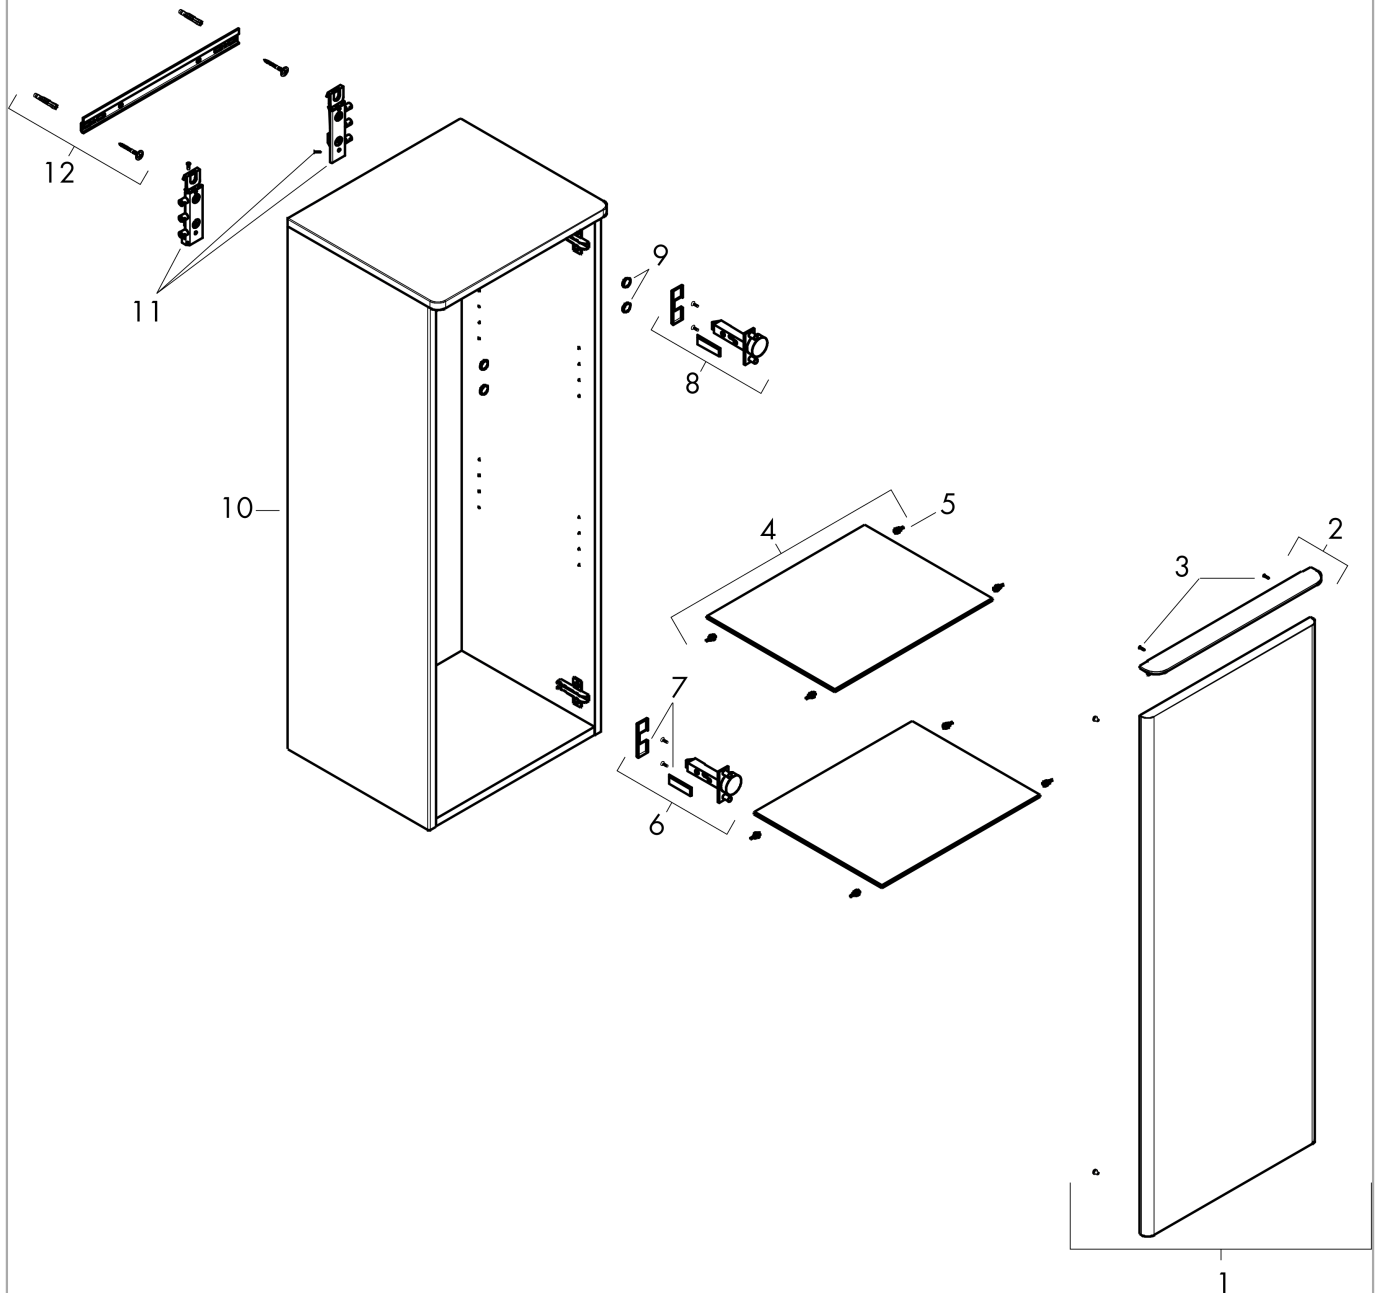

Xelu Q
Halbhochschrank Nussbaum Dunkel 400/350, Türanschlag links
Oberfläche Möbel: **Nussbaum Dunkel** Artikelnummer: **54130700**
Oberfläche Griff: **Matt White**

Explosionszeichnung

Baujahr: >06/23

Xelu Q

Halbhochschrank Nussbaum Dunkel 400/350, Türanschlag links

Oberfläche Möbel: **Nussbaum Dunkel** Artikelnummer: **54130700**

Oberfläche Griff: **Matt White**

Ersatzteilliste

Baujahr: >06/23

Pos.	Beschreibung	Artikelnummer	Preis	VE
1	Möbelfront	87161000	339.45 CHF	1
2	Griff	87156700	-	1
3	Schraubenset	87157000	3.25 CHF	1
4	Glasscheibe	87154000	58.70 CHF	1
5	Halteelement	87155000	8.65 CHF	1
6	Türscharniere kpl.	87151000	45.85 CHF	1
7	Abdeckungen	87153000	36.95 CHF	1
8	Türscharniere kpl.	87152000	36.95 CHF	1
9	Abdeckungen	87146000	3.25 CHF	1
10	Möbelkorpus	87150000	554.55 CHF	1
11	Montagesatz	87145000	45.85 CHF	1
12	Montagesatz	87144000	23.05 CHF	1