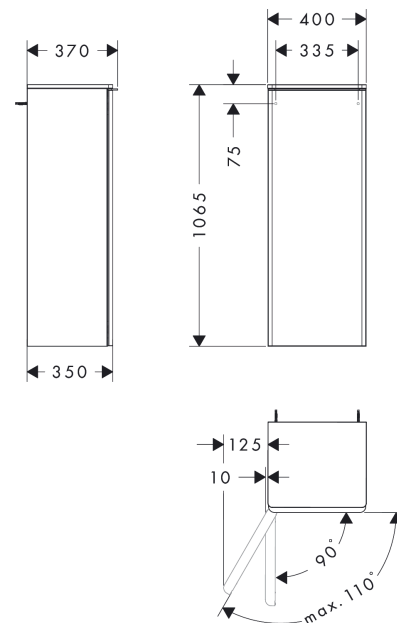

#### Maßzeichnung

**Xelu Q**  
**Halbhochschrank Nussbaum Dunkel 400/350, Türanschlag links**  
 Oberfläche Möbel: **Nussbaum Dunkel** Artikelnummer: **54130700**  
 Oberfläche Griff: **Matt White**

Explosionszeichnung