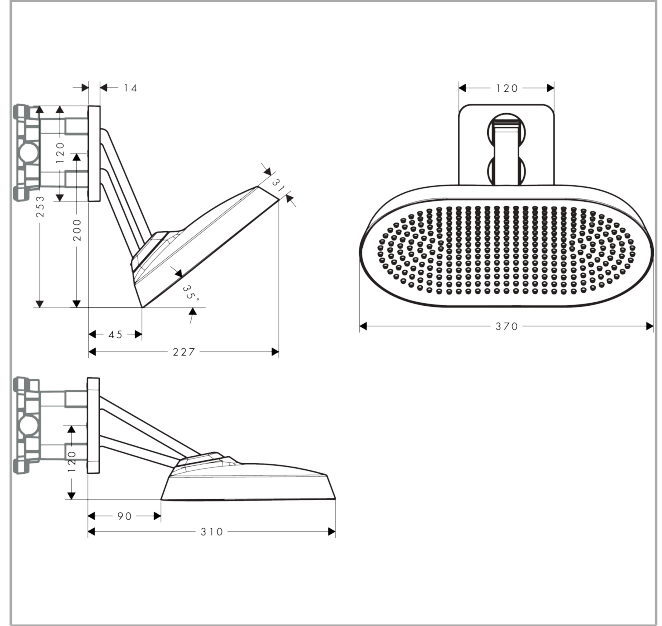

**AXOR ShowerSphere**  
**Kopfbrause 370/220 2jet mit beweglichem Brausearm**  
 Oberfläche: **Brushed Gold Optic** Artikelnummer: **39745250**

### Merkmale

- besteht aus: Kopfbrause, Brausearm
- Brausekopfgröße: 370 x 220 mm
- Strahlart: PowderRain, Rain
- FlexPower: Düsen passen sich Wasserdruck automatisch an durch öffnen und schließen
- QuickClean+: Kalkablagerung vermeiden durch die Elastizität der Düsen
- Durchflussregler: 12 l/min (mit möglichen Toleranzen ±10 %)
- Durchflussmenge PowderRain bei 3 bar: 11 l/min
- Durchflussmenge Rain Strahl bei 3 bar: 10,5 l/min
- Funktion ab: 5,9 l/min
- maximale Durchflussmenge bei 3 bar: 11 l/min
- Mindestfließdruck: 1 bar
- Kopfbrause neigbar von 0-35°
- Material Strahlscheibe: Metall
- Kopfbrause zur Reinigung abnehmbar
- Adjustable Shower Arm: zur einfachen Anpassung des Duschkopfes an die Körpergröße, mechanische Verriegelung in jeder Position, stufenlose Einstellung
- Brausearmlänge: 105 mm
- Metallbrausearm
- Montage: Wand
- Montageart: Unterputz
- Anschlussart: Grundkörper
- für Durchlauferhitzer geeignet
- nicht enthalten: Grundkörper
- P-IX 10351/IIA

## Technologie

**AXOR ShowerSphere**  
**Kopfbrause 370/220 2jet mit beweglichem Brausearm**  
 Oberfläche: **Brushed Gold Optic** Artikelnummer: **39745250**

Produktabbildung

Maßzeichnung

Durchflussdiagramm

**AXOR ShowerSphere**  
**Kopfbrause 370/220 2jet mit beweglichem Brausearm**  
 Oberfläche: **Brushed Gold Optic** Artikelnummer: **39745250**

Einbaubeispiel