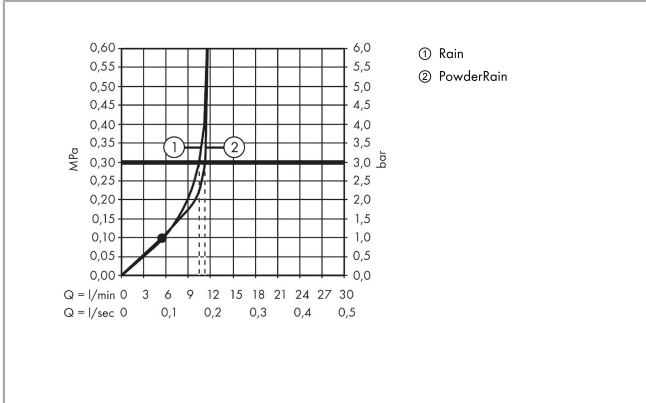

### Merkmale

- besteht aus: Kopfbrause, Brausearm
- Brausekopfgröße: 370 x 220 mm
- Strahlart: PowderRain, Rain
- FlexPower: Düsen passen sich Wasserdruck automatisch an durch öffnen und schließen
- QuickClean+: Kalkablagerung vermeiden durch die Elastizität der Düsen
- Durchflussregler: 12 l/min (mit möglichen Toleranzen ±10 %)
- Durchflussmenge PowderRain bei 3 bar: 11 l/min
- Durchflussmenge Rain Strahl bei 3 bar: 10,5 l/min
- Funktion ab: 5,9 l/min
- maximale Durchflussmenge bei 3 bar: 11 l/min
- Mindestfließdruck: 1 bar
- Kopfbrause neigbar von 0-35°
- Material Strahlscheibe: Metall
- Kopfbrause zur Reinigung abnehmbar
- Adjustable Shower Arm: zur einfachen Anpassung des Duschkopfes an die Körpergröße, mechanische Verriegelung in jeder Position, stufenlose Einstellung
- Brausearmlänge: 105 mm
- Metallbrausearm
- Montage: Wand
- Montageart: Unterputz
- Anschlussart: Grundkörper
- für Durchlauferhitzer geeignet
- nicht enthalten: Grundkörper
- P-IX 10351/IIA

## Technologie

**AXOR ShowerSphere**  
**Kopfbrause 370/220 2jet mit beweglichem Brausearm**  
 Oberfläche: **Brushed Gold Optic** Artikelnummer: **39745250**

Produktabbildung

Maßzeichnung

Durchflussdiagramm