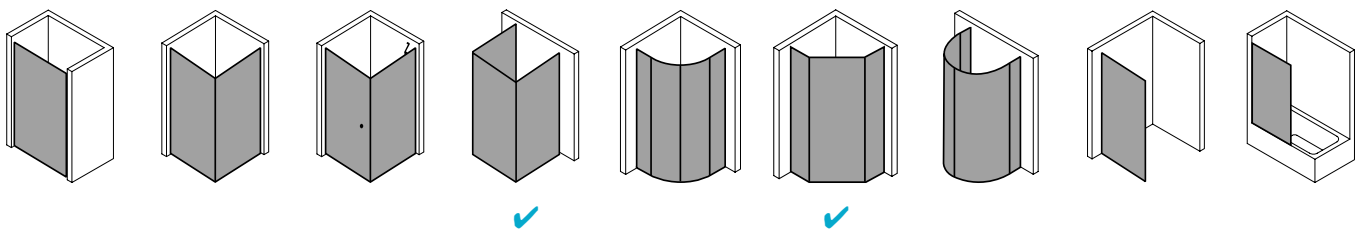

Technische Daten

Höhe	2000 mm
Breite	900 mm
Tiefe	31 mm
Oberfläche	Silber Mattglanz
Glas	ESG Klar
Beschichtung	ohne
Wanneneinbaumaß	880-910 mm
Glasaußenkante	855-885 mm
Anschlag	links
Türart	

Einbausituation