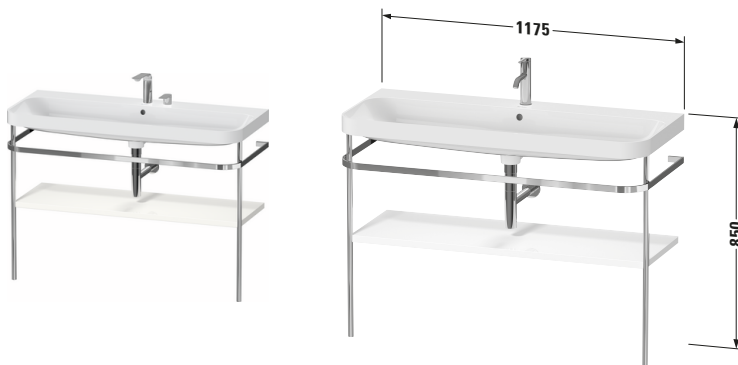

Happy D.2 # HP4839E22220000

Design by sieger design

c-shaped Set mit Metallkonsole

Basis Angaben	
Langbezeichnung	Duravit Happy D.2 c-shaped Set mit Metallkonsole, Halbrund – HP4839E22220000

Passende Produkte	
Passende Artikel	
	Designsiphon # 005036 Universal

Spezifikationen	
Keramik	
Anzahl Waschplätze	1
Anzahl Becken	1
Position Becken	Mitte
Anzahl Hahnlöcher pro Waschplatz	2

Vermaßung	
Breite / Länge	1175 mm
Höhe	850 mm
Tiefe / Breite	490 mm

Features	
Set Attribute	
Hahnlochbank	Ja