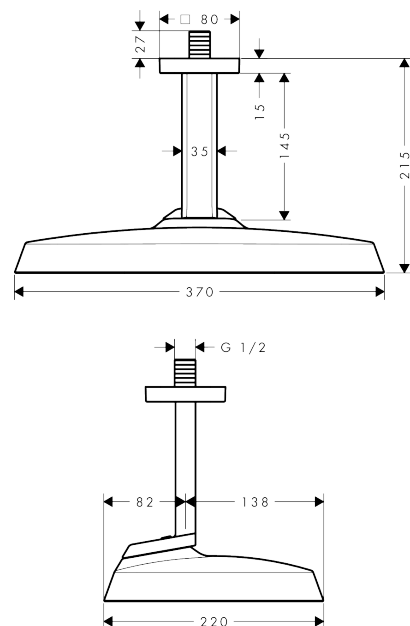

AXOR ShowerSphere
Kopfbrause 370/220 1jet EcoSmart mit Deckenanschluss
 Oberfläche: **Edelstahl Optic** Artikelnummer: **39761800**

Beschreibung

Merkmale

- besteht aus: Kopfbrause, Deckenanschluss
- Brausekopfgröße: 370 x 220 mm
- Strahlart: Rain
- FlexPower: Düsen passen sich Wasserdruck automatisch an durch öffnen und schließen
- QuickClean+: Kalkablagerung vermeiden durch die Elastizität der Düsen
- Durchflussregler: 8 l/min (mit möglichen Toleranzen -20 %)
- Funktion ab: 3,4 l/min
- maximale Durchflussmenge bei 3 bar: 6,6 l/min
- Mindestfließdruck: 0,4 bar
- Material Strahlscheibe: Metall
- Kopfbrause zur Reinigung abnehmbar
- Metalldeckenanschluss
- Deckenanschlusslänge: 145 mm
- Montage: Deckenmontage
- Anschlussgewinde: G 1/2
- für Durchlauferhitzer geeignet
- EU-Taxonomie: max. 8 l/min - Vermeidung erheblicher Beeinträchtigungen (DNSH)
- P-IX 10354/IZ

Technologie

Produktabbildung

Maßzeichnung

AXOR ShowerSphere
Kopfbrause 370/220 1jet EcoSmart mit Deckenanschluss
 Oberfläche: **Edelstahl Optic** Artikelnummer: **39761800**

Durchflussdiagramm