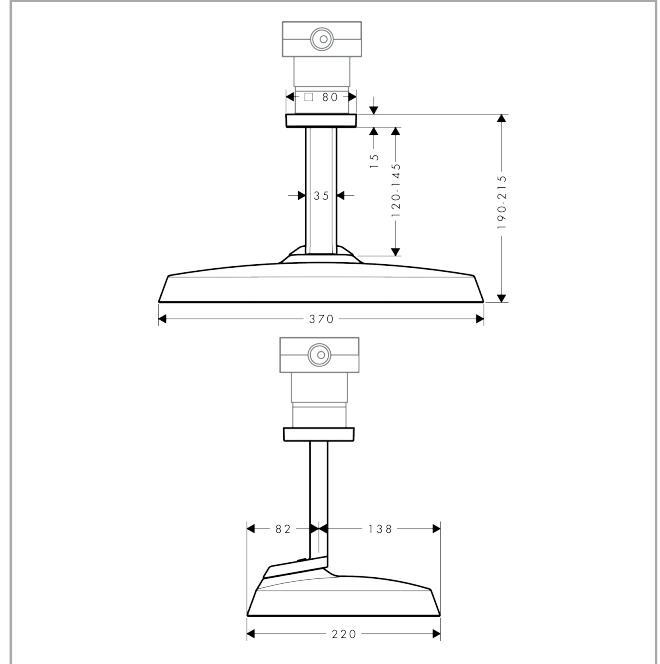

AXOR ShowerSphere
Kopfbrause 370/220 2jet mit Deckenanschluss
 Oberfläche: **Polished Red Gold** Artikelnummer: **39757300**

Beschreibung

Merkmale

- besteht aus: Kopfbrause, Deckenanschluss
- Brausekopfgröße: 370 x 220 mm
- Strahlart: PowderRain, Rain
- FlexPower: Düsen passen sich Wasserdruck automatisch an durch öffnen und schließen
- QuickClean+: Kalkablagerung vermeiden durch die Elastizität der Düsen
- Durchflussregler: 12 l/min (mit möglichen Toleranzen ±10 %)
- Durchflussmenge PowderRain bei 3 bar: 10,4 l/min
- Durchflussmenge Rain Strahl bei 3 bar: 10,1 l/min
- Funktion ab: 5,5 l/min
- maximale Durchflussmenge bei 3 bar: 10,4 l/min
- Mindestfließdruck: 1 bar
- Material Strahlscheibe: Metall
- Kopfbrause zur Reinigung abnehmbar
- optional für 2jet Kopfbrausen mit Deckenanschluss: Änderung der Rosettengröße auf 120/120 über AXOR Signature-Anfrage
- Metalldeckenanschluss
- Deckenanschlusslänge: 145 mm
- Montage: Deckenmontage
- Montageart: Unterputz
- Anschlussart: Grundkörper
- für Durchlauferhitzer geeignet
- nicht enthalten: Grundkörper
- P-IX 10355/IIA

Technologie

AXOR ShowerSphere
Kopfbrause 370/220 2jet mit Deckenanschluss
 Oberfläche: **Polished Red Gold** Artikelnummer: **39757300**

Produktabbildung

Maßzeichnung

Durchflussdiagramm