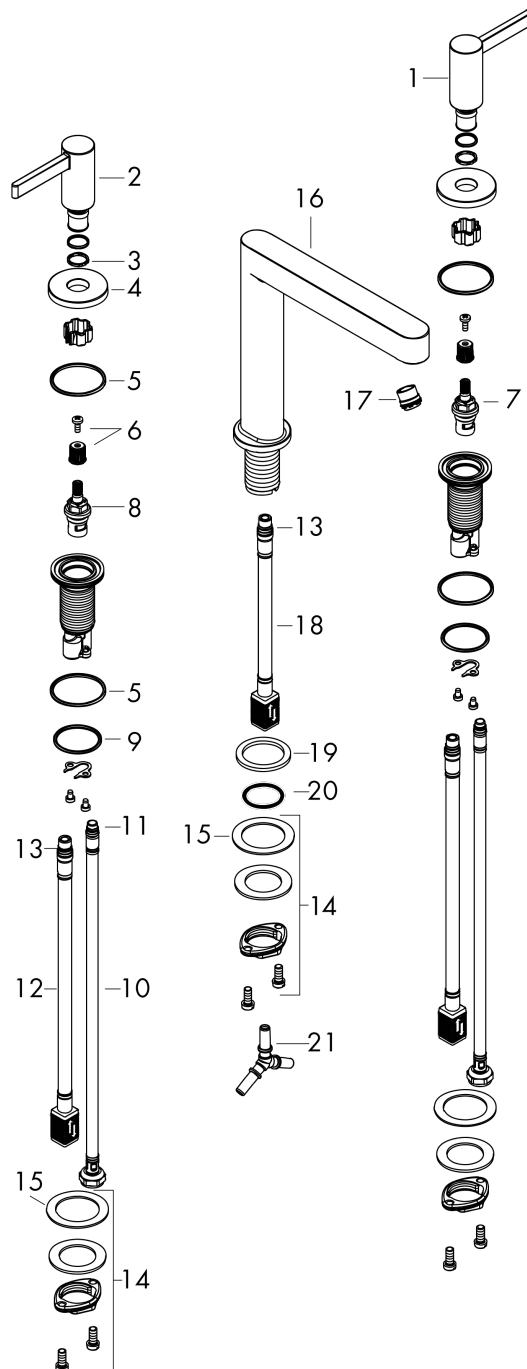

Finoris

3-Loch Waschtischarmatur 160 mit Push-Open Ablaufgarnitur

Oberfläche: **Matt White** Artikelnummer: **76034700**

Beschreibung

Merkmale

- besteht aus: 3-Loch Waschtischarmatur, Ablaufgarnitur
- ComfortZone: 160
- Ausladung: 169 mm
- Auslaufhöhe: 162 mm
- Auslaufhöhe: 162 mm
- Griffvariante: Hebel
- Strahlart: Laminarstrahl
- Maximale Durchflussmenge bei 3 bar: 5 l/min
- Keramikventile heiss/kalt 90°
- Push-Open Ablaufventil G 1 ¼
- Material Ablaufventil: Metall
- Geräuschgruppe: I
- Durchflussklasse: O
- PA-IX 38065/IO

Maßzeichnung

Finoris

3-Loch Waschtischarmatur 160 mit Push-Open Ablaufgarnitur

Oberfläche: **Matt White** Artikelnummer: **76034700**

Durchflussdiagramm

Finoris
3-Loch Waschtischarmatur 160 mit Push-Open Ablaufgarnitur
 Oberfläche: **Matt White** Artikelnummer: **76034700**

Explosionszeichnung

Baujahr: >07/21

Finoris

3-Loch Waschtischarmatur 160 mit Push-Open Ablaufgarnitur

Oberfläche: **Matt White** Artikelnummer: **76034700**

Ersatzteilliste

Baujahr: >07/21

Pos.	Beschreibung	Artikelnummer	Preis	VE
1	Griff Kaltwasserseite	93970700	-	1
2	Griff Warmwasserseite	93969700	-	1
3	O-Ring 14x1,5	98201000	3.25 CHF	1
4	Rosette für Griff	92956700	43.55 CHF	1
5	O-Ring 26x2,5	98216000	3.25 CHF	1
6	Schnappeinsatz mit Schraube	98932000	14.25 CHF	1
7	Absperreinheit links schließend	95366000	36.95 CHF	1
8	Absperreinheit rechts schließend	98817000	28.95 CHF	1
9	null	92907000	3.25 CHF	1
10	Anschlussschlauch 450 mm M8x0,75 G3/8	97206000	28.95 CHF	1
11	O-Ring 6,6x1,6	93019000	3.25 CHF	1
12	null	92914000	58.70 CHF	1
13	O-Ring 7x1,5	98422000	3.25 CHF	1
14	null	92909000	36.95 CHF	1
15	Gleitring	97548000	3.25 CHF	1
16	Auslauf kpl.	93972700	384.85 CHF	1
17	Strahlformer	93973000	18.80 CHF	1
18	null	92913000	45.85 CHF	1
19	Flachdichtung	98749000	5.40 CHF	1
20	O-Ring 26x4	92191000	-	1
21	Schlauchanschlußwinkel	92905000	36.95 CHF	1
a	Push-Open Ablaufgarnitur	50100700	-	1