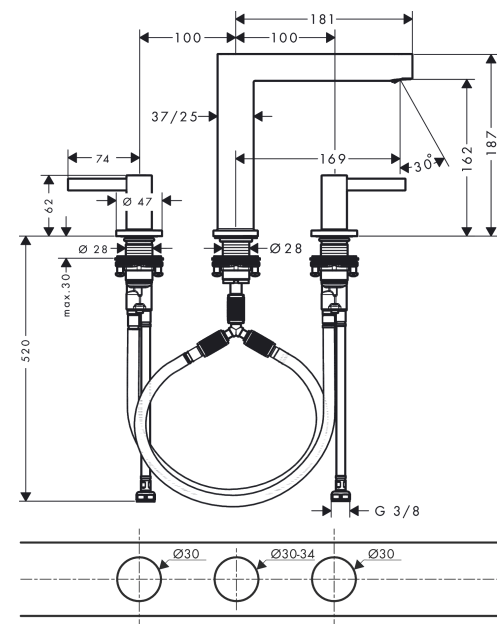

Finoris

3-Loch Waschtischarmatur 160 mit Push-Open Ablaufgarnitur

Oberfläche: **Matt White** Artikelnummer: **76034700**

Beschreibung

Merkmale

- besteht aus: 3-Loch Waschtischarmatur, Ablaufgarnitur
- ComfortZone: 160
- Ausladung: 169 mm
- Auslaufhöhe: 162 mm
- Auslaufhöhe: 162 mm
- Griffvariante: Hebel
- Strahlart: Laminarstrahl
- Maximale Durchflussmenge bei 3 bar: 5 l/min
- Keramikventile heiss/kalt 90°
- Push-Open Ablaufventil G 1 ¼
- Material Ablaufventil: Metall
- Geräuschgruppe: I
- Durchflussklasse: O
- PA-IX 38065/IO

Maßzeichnung

Finoris

3-Loch Waschtischarmatur 160 mit Push-Open Ablaufgarnitur

Oberfläche: **Matt White** Artikelnummer: **76034700**

Durchflussdiagramm

Finoris
3-Loch Waschtischarmatur 160 mit Push-Open Ablaufgarnitur
 Oberfläche: **Matt White** Artikelnummer: **76034700**

Explosionszeichnung

Baujahr: >07/21

Finoris

3-Loch Waschtischarmatur 160 mit Push-Open Ablaufgarnitur

Oberfläche: **Matt White** Artikelnummer: **76034700**

Ersatzteilliste

Baujahr: >07/21

Pos.	Beschreibung	Artikelnummer	Preis	VE
1	Griff Kaltwasserseite	93970700	-	1
2	Griff Warmwasserseite	93969700	-	1
3	O-Ring 14x1,5	98201000	3.25 CHF	1
4	Rosette für Griff	92956700	43.55 CHF	1
5	O-Ring 26x2,5	98216000	3.25 CHF	1
6	Schnappeinsatz mit Schraube	98932000	14.25 CHF	1
7	Absperreinheit links schließend	95366000	36.95 CHF	1
8	Absperreinheit rechts schließend	98817000	28.95 CHF	1
9	null	92907000	3.25 CHF	1
10	Anschlussschlauch 450 mm M8x0,75 G3/8	97206000	28.95 CHF	1
11	O-Ring 6,6x1,6	93019000	3.25 CHF	1
12	null	92914000	58.70 CHF	1
13	O-Ring 7x1,5	98422000	3.25 CHF	1
14	null	92909000	36.95 CHF	1
15	Gleitring	97548000	3.25 CHF	1
16	Auslauf kpl.	93972700	384.85 CHF	1
17	Strahlformer	93973000	18.80 CHF	1
18	null	92913000	45.85 CHF	1
19	Flachdichtung	98749000	5.40 CHF	1
20	O-Ring 26x4	92191000	-	1
21	Schlauchanschlußwinkel	92905000	36.95 CHF	1
a	Push-Open Ablaufgarnitur	50100700	-	1