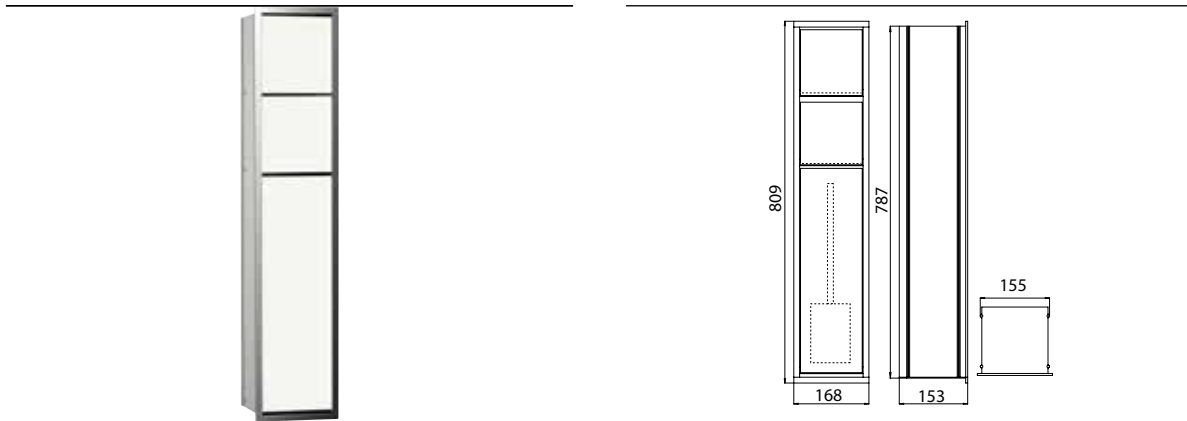

PRODUKTINFORMATION

WC-Modul chrom/weiß

Art.-Nr.9750 278 50

Reserverollen- / Feuchtpapierbox, Papierhalter, Toilettenbürstengarnitur, Türanschlag links/rechts
wechselbar