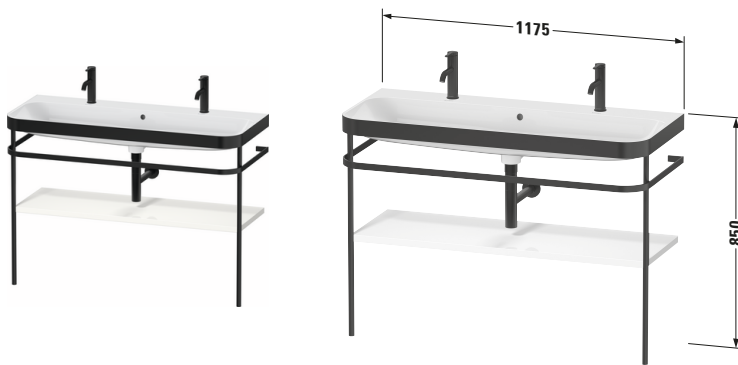

Happy D.2 # HP4759O22220000

Design by sieger design

c-bonded Set mit Metallkonsole

Basis Angaben	
Langbezeichnung	Duravit Happy D.2 c-bonded Set mit Metallkonsole, Weiß Hochglanz, Halbrund – HP4759O22220000

Spezifikationen	
Keramik	
Anzahl Waschplätze	2
Anzahl Becken	1
Position Becken	Mitte
Anzahl Hahnlöcher pro Waschplatz	1
Griff	
Ausführung Griff	Grifflos
Front	
Farbwert Front	Weiß
Glanzgrad Front	Hochglanz
Material Front	Hochverdichtete Dreischicht-Holzspanplatte
Korpus	
Farbwert Korpus	Weiß
Glanzgrad Korpus	Hochglanz
Material Korpus	Hochverdichtete Dreischicht-Holzspanplatte
Oberfläche Korpus	Dekor

Features	
Set Attribute	
Hahnlochbank	Ja

Lieferumfang	
Montage	
Inkl. Befestigungsmaterial	✓
Technische Dokumentation	
Inkl. Pflegeanleitung	✓
Inkl. Montageanleitung	digital und gedruckt
Set Attribute	
Inkl. Schaftventil	Nein
Inkl. Ablaufventil	Ja
Inkl. Push-Open Ventil	Ja

Passende Produkte	
Passende Artikel	
	Designsiphon # 005036 Universal

Vermaßung	
Breite / Länge	1175 mm
Höhe	850 mm
Tiefe / Breite	490 mm
Min. Wandabstand	0 mm

Weitere Informationen finden Sie hier

<https://pro.duravit.de/p/HP4759O22220000>