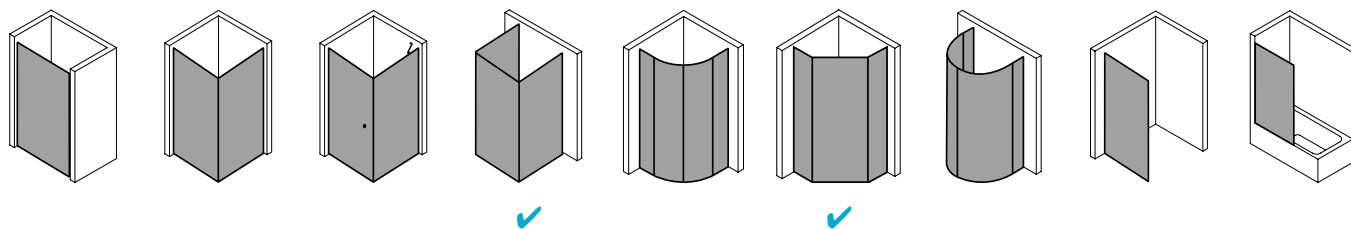

Produktbeschreibung

Sie wünschen sich pure Echtglas-Optik, die durch edle Profile und Beschläge einen angemessenen Rahmen bekommt? Willkommen in der Welt von PASA XP! Die klare und doch weiche Linienführung der Beschläge und die ergonomisch geformten Griffstangen zeichnen das PASA Design aus. Charakteristisch für die XP Ausführung: die dezenten Wandanschlussprofile ohne sichtbare Verschraubung. Die nach innen wie außen schwenkbaren Pendeltüren schenken Ihnen maximale Freiheit. Prämiertes Design, das sich dank einem intelligenten Ausgleichs- und Maßsystem passgenau in Ihre Badsituation fügt.

Technische Daten

Höhe	1850 mm
Breite	900 mm
Tiefe	31 mm
Oberfläche	Silber Hochglanz
Glas	ESG Klar
Beschichtung	ohne
Wanneneinbaumaß	880-910 mm
Glasaußenkante	855-885 mm
Anschlag	rechts
Türart	

Einbausituation