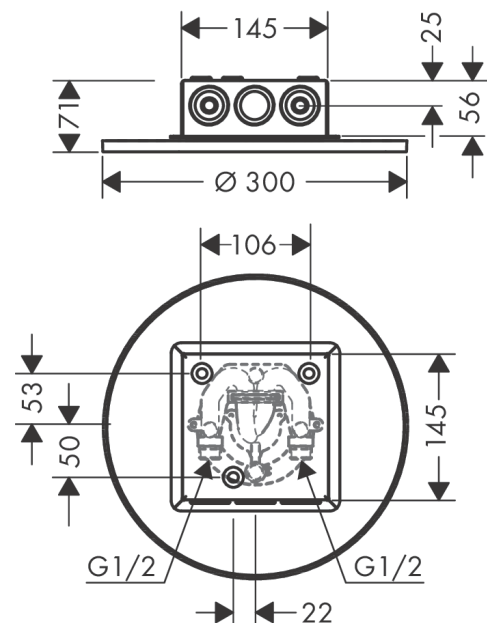

Maßzeichnung