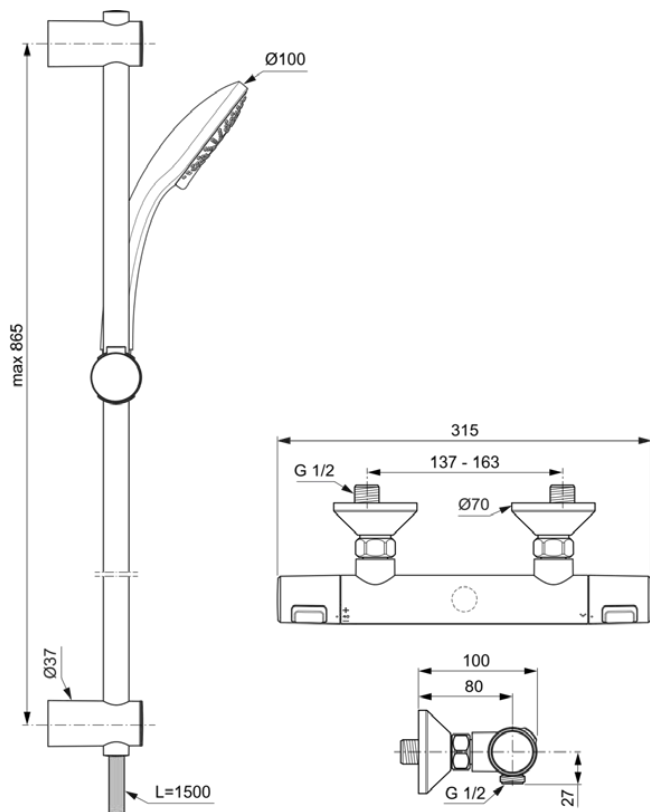

## A7204AA

CERATHERM T25 | Duscharmatur Paket 315x100x70 mm in chrom, 22.0 l/min (3 bar) | Strahlregler, Variable Strahlarten, Thermostatfunktion, Wasser- & Energiesparend, CoolBody, Sicherheitssperre, SmartShine Oberfläche

### Allgemeine Informationen

Produktkategorie:	Brausearmaturen
Produktart:	Duscharmatur Paket
Marke:	Ideal Standard
Kollektion:	CERATHERM T25
Designer:	Ideal Standard
Colour:	AA - Chrom
Oberflächenbeschaffenheit:	glänzend
Höhe (mm):	70
Breite (mm):	315
Ausladung (mm):	100
Befestigungsart:	S-Anschluss
Nettogewicht (kg):	2.73
VVS:	722605834
EAN Code:	4015413345743

### Im Lieferumfang enthaltene Produkte

A7201AA:	CERATHERM T25   Brausearmatur AP 315x100x70 mm in chrom, 22 l/min (3 bar)
B9403AA:	IDEALRAIN   Multi-Funktionshandbrause 100x245.5 mm in chrom, 8 l/min (3 bar)
BF150AA:	IDEALRAIN   Brauseschlauch 1500 mm in chrom
B960976AA:	Schieberset