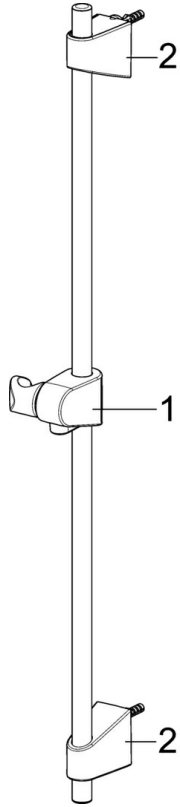

SP44780113

	Name	Art.-Nr.
01	Schieber	59914392
02	Wandbefestigung	59914394