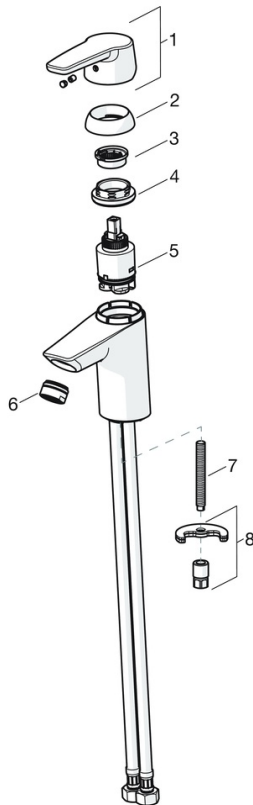

EAN: 4057304010170

static.hansa.com/46530090

- Badezimmer
- Chrom
- Temperaturbegrenzer, Heißwassersperre einstellbar (im Lieferumfang enthalten)
- ø 3.5 classic Steuerpatrone mit keramischen Dichtscheiben zur Wassermengen- und Temperatureinstellung

Technische Daten

Technische Eigenschaften

DN-Größe (Nennmaß)	DN15
Arbeitsdruck	0.5-10 bar
Werkstoff	Messing

Vorschriften

EN Standard	EN 817
Geräuschklasse	I (ISO 3822)

Zulassungen und Deklarationen

KIWA	K6116/08
DVGW	NW-6506BP0361
ABP	P-IX 38812/IA
Konformitätserklärung	DoC

Ersatzteile

SP58150171

	Name	Art.-Nr.
1	Absperrgriff	59914395
2	Oberteil, G1/2	59914111
3	Filterdichtung, G3/4	59911076
4	Temperatur-Wählgriff	59914396
5	O-Ringsatz	59914113
6	Thermostatkartusche, 3.4	59914114
N.I.	Gegenmutter, M36x1.5, SW38	59914319
N.I.	S-Anschluss, G3/4xG1/2	59904793
N.I.	Kombinator	59914472

SP51402293

	Name	Art.-Nr.
01	Hebel	59914417
01	Langer Hebel	59914633
02	Abdeckkappe, 33x3 mm	59912504
03	Temperatur-Anschlagring Ausgelaufen	59912325
04	Spann-Mutter, M40x1, SW30	1003409V
05	Kartusche, 3.5 Classic	59913075
06	Luftsprudler, M24x1 A, low pressure	59902692
06	Luftsprudler, M24x1, 6 l/min	59913727
07	Befestigungsschraube, M8x1, L=140	59912474
08	Befestigungssatz	59910749
N.I.	Ablaufgarnitur	59904620
N.I.	Anschlußschlauch, L=430, G3/8-M10x1	59912515
N.I.	Zugstange mit Knopf	59914464
N.I.	Ablaufgarnitur, (2019-)	59914764