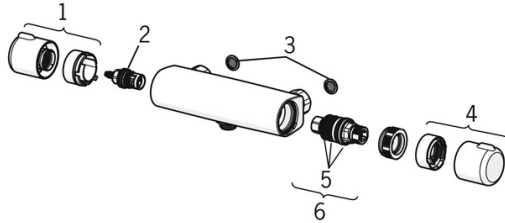

EAN: 4057304010170

static.hansa.com/46530090

- Badezimmer
- Chrom
- Temperaturbegrenzer, Heißwassersperre einstellbar (im Lieferumfang enthalten)
- ø 3.5 classic Steuerpatrone mit keramischen Dichtscheiben zur Wassermengen- und Temperatureinstellung

Technische Daten

Technische Eigenschaften

DN-Größe (Nennmaß)	DN15
Arbeitsdruck	0.5-10 bar
Werkstoff	Messing

Vorschriften

EN Standard	EN 817
Geräuschklasse	I (ISO 3822)

Zulassungen und Deklarationen

KIWA	K6116/08
DVGW	NW-6506BP0361
ABP	P-IX 38812/IA
Konformitätserklärung	DoC

Ersatzteile

SP58150171

	Name	Art.-Nr.
1	Absperrgriff	59914395
2	Oberteil, G1/2	59914111
3	Filterdichtung, G3/4	59911076
4	Temperatur-Wählgriff	59914396
5	O-Ringsatz	59914113
6	Thermostatkartusche, 3.4	59914114
N.I.	Gegenmutter, M36x1.5, SW38	59914319
N.I.	S-Anschluss, G3/4xG1/2	59904793
N.I.	Kombinator	59914472

SP51402293

	Name	Art.-Nr.
01	Hebel	59914417
01	Langer Hebel	59914633
02	Abdeckkappe, 33x3 mm	59912504
03	Temperatur-Anschlagring Ausgelaufen	59912325
04	Spann-Mutter, M40x1, SW30	1003409V
05	Kartusche, 3.5 Classic	59913075
06	Luftsprudler, M24x1 A, low pressure	59902692
06	Luftsprudler, M24x1, 6 l/min	59913727
07	Befestigungsschraube, M8x1, L=140	59912474
08	Befestigungssatz	59910749
N.I.	Ablaufgarnitur	59904620
N.I.	Anschlußschlauch, L=430, G3/8-M10x1	59912515
N.I.	Zugstange mit Knopf	59914464
N.I.	Ablaufgarnitur, (2019-)	59914764