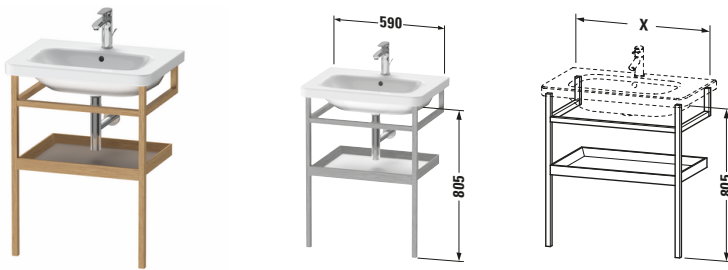

**Holzgestell**

Basis Angaben	
Langbezeichnung	Duravit DuraStyle Holzgestell – DS988104376

Logistik	
Artikelgewicht	4 kg
Verkaufsverpackung	
Art Verkaufsverpackung	Karton
Menge / Verkaufsverpackung	1 Stk.
Ab Werk verpackt	✓
Breite Verkaufsverpackung inkl. Artikel	616 mm
Höhe Verkaufsverpackung inkl. Artikel	842 mm
Tiefe Verkaufsverpackung inkl. Artikel	55 mm
Gewicht Verkaufsverpackung inkl. Artikel	7 kg
Anzahl Packstücke	1

Vermaßung	
Breite / Länge	590 mm
Höhe	805 mm
Tiefe / Breite	440 mm