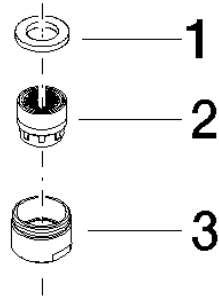

90 23 01 022 00

	Chrom	90 23 01 022 00-00
	Gold (23,9kt)	90 23 01 022 00-01
	chrom gebürstet (04)	90 23 01 022 00-04
	Platin gebürstet	90 23 01 022 00-06
	Platin	90 23 01 022 00-08
	Messing (23kt Gold)	90 23 01 022 00-09
	Gold gebürstet (23,9kt)	90 23 01 022 00-14
	Schwarz matt	90 23 01 022 00-33
	Chrom gebürstet	90 23 01 022 00-93

## Luftsprudler M18x1-AG - Chrom

ERSATZTEILE

---

90 23 01 022 00

## Luftsprudler M18x1-AG - Chrom

ERSATZTEILE

90 23 01 022 00

90 23 01 022 00

Ersatzteile für die  
anderen  
Oberflächenvarianten  
finden Sie hier: Gold  
(23,9kt)

### Ersatzteilstückliste

Nr.	Artikelnummer	Benennung	Verbaumenge	Lieferzeit
1	90 14 05 020 00 90	Dichtung 16,7 x 10,0 x 2,0 mm -	1,00	2
2	90 29 03 057 00 90	Luftsprudlereinsatz -	1,00	2
3	09 23 01 022-00	Luftsprudlerhülse Ø 18,5 x 13 mm - Chrom	1,00	10