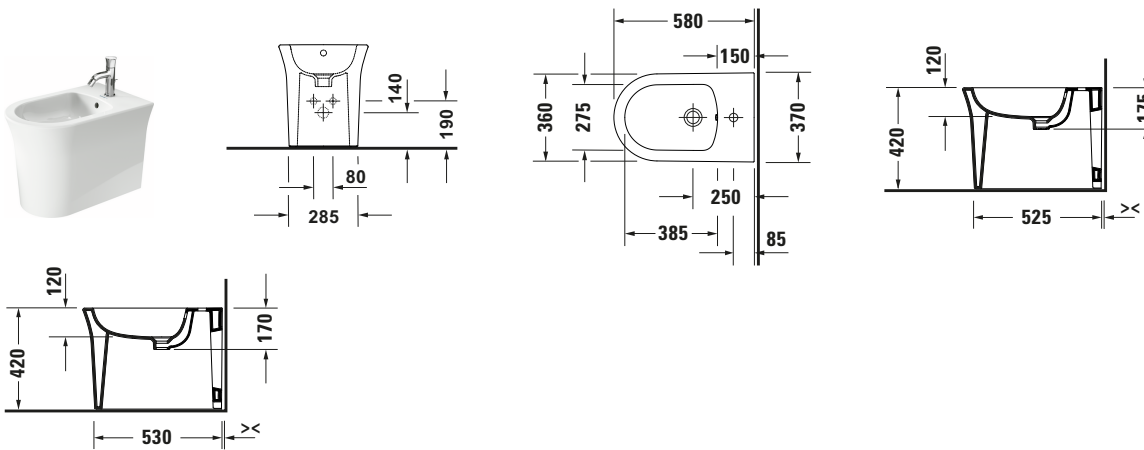

Stand Bidet

Basis Angaben	
Langbezeichnung	Duravit White Tulip Stand Bidet, Weiß Hochglanz, 580 mm, Hahnlochbank, Anzahl Hahnlöcher pro Waschplatz: 1, Überlauf, Inkl. verdeckte Befestigung, WonderGliss – 22931000001

Passende Produkte	
Passende Artikel	
	Röhrensiphon # 0050270000 Universal
	Einhebel-Bidetmischer # WT2400001 White Tulip

Spezifikationen	
Farbe	
Farbwert	Weiß
Glanzgrad	Hochglanz
Material	
Material	Keramik
Waschplatz	
Anzahl Hahnlöcher pro Waschplatz	1
Überlauf	
Überlauf	✓
Back to wall Ausführung	✓

Beschreibungstexte	
Ausschreibungstext	Duravit White Tulip Stand Bidet Weiß Hochglanz 580 mm, Designer: Philippe Starck, Back to wall Ausführung, Sanitärkeramik, Überlauf, Bodenstehend, Hahnlochbank, CE-Kennzeichen-1: EN 14528, EAN Nr.: 4063382012579, Artikelgewicht: 31,5 kg, Abmessungen (Breite / Länge x Tiefe / Breite x Höhe): 370 x 580 x 420 mm, WonderGliss, Artikel Nr.: 22931000001

Features	
Oberflächenveredelung	
WonderGliss	✓
Waschplatz	
Hahnlochbank	✓

Logistik	
Artikelgewicht	31,5 kg

Weitere Informationen finden Sie hier

<https://pro.duravit.de/p/22931000001>