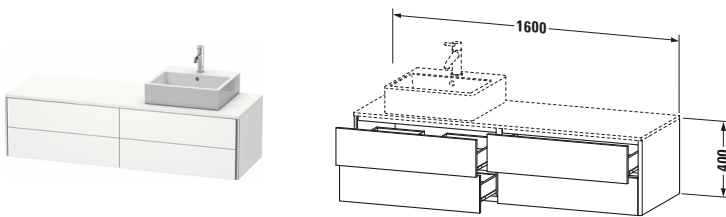

Konsolenwaschtischunterbau wandhängend

Basis Angaben	
Langbezeichnung	Duravit XSquare Konsolenwaschtischunterbau wandhängend, Weiß Seidenmatt, Rechteckig, Anzahl Ausschnitte: 1, Anzahl Schubkästen: 4, Tip-on Technik – XS4914R3636

Spezifikationen	
Anzahl Ausschnitte	1
Anzahl Schubkästen	4
Für Anzahl Waschtische	1
Montagegrad	Montiert
Waschplatz	
Position Becken	Rechts
Montage	
Montageart	Wandhängend / Wandmontage
Farbe	
Farbwert	Weiß
Glanzgrad	Seidenmatt
Front	
Farbwert Front	Weiß
Glanzgrad Front	Seidenmatt
Korpus	
Glanzgrad Korpus	Seidenmatt
Material Korpus	Hochverdichtete MDF-Platte
Oberfläche Korpus	Lack
Griff	
Ausführung Griff	Grifflos
Profil	
Farbe Profil	Chrom
Glanzgrad Profil	Hochglanz
Material Profil	Aluminium

Features	
Tip-on Technik	✓
Einrichtungssystem	Optional
Selbsteinzug mit Dämpfung	✓
Siphonausschnitt	✓
Schürze	✓

Lieferumfang	
Montage	
Inkl. Befestigungsmaterial	✓
Technische Dokumentation	
Inkl. Montageanleitung	digital und gedruckt

Vermaßung	
Breite / Länge	1600 mm
Höhe	400 mm
Tiefe / Breite	548 mm
Min. Wandabstand	0 mm

Passende Produkte

Passende Artikel	
	Raumsparsiphon # 005076 Universal
	Einrichtungssystem Set # UV0505 Universal
	Einrichtungssystem Set # UV0514 Universal
	Konsole # XS060H XSquare
	Konsole # XS061H XSquare
Notwendige Artikel	
	Konsole # XS060H XSquare
	Konsole # XS061H XSquare