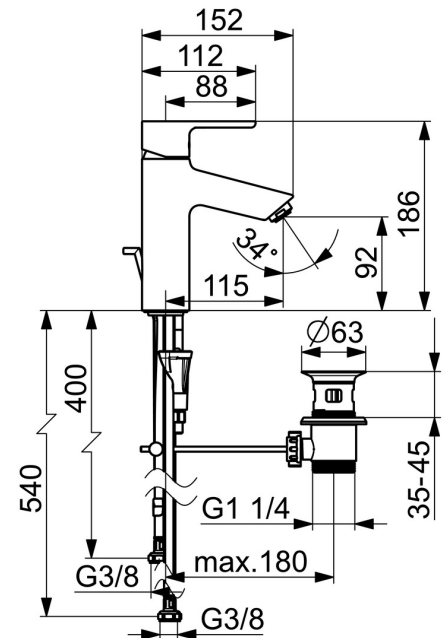

Niederdruck

Hergestellt in Europa

Waschtischarmatur mit maximalem Komfort

- Waschtisch
- Einhebelmischer, Niederdruck, für offene Heißwasserbereiter
- Standmontage
- Chrom
- Feststehender Auslauf
- CASCADE® Strahlregler, Kristallklarer Laminarstrahl
- Einhandbedienhebel/Griff, Hebel mit W+K-Kennzeichnung
- Ablaufgarnitur mit Zugstange
- Temperaturbegrenzer
- ø 3.0 Steuerpatrone mit keramischen Dichtscheiben zur Wassermengen- und Temperatureinstellung
- Anschluss über flexible Druckschläuche
- Armaturenkörper aus entzinkungsbeständigem Messing (DZR), HANSA 3S-Installation: System für sichere und schnelle Montage

Technische Daten

Technische Eigenschaften

Warmwasserversorgung	max. +70°C
Arbeitsdruck	0,5-5 bar
Anschlussgröße	G3/8
Ausladung	114 mm
Sicherungseinrichtung (EN1717)	AA
Werkstoff	Messing

Vorschriften

EN Standard	EN 817
Geräuschkategorie	I (ISO 3822)

Ersatzteile

SP52372263

	Name	Art.-Nr.
01	Hebel	1014995V
01	Hebel	1015000V
02	Dekorkappe	1012105V
03	Abdeckkappe	1012421V
04	Spann-Mutter, M34x1.5, SW30	1012133V
05	Kartusche, 3.0	1014428V
06	Luftsprudler, M24x1, 6 l/min	59913727
07	Bodendichtung	59914591
08	Befestigungsschraube, M8x1, L=130	59914474
09	Befestigungssatz	59914475