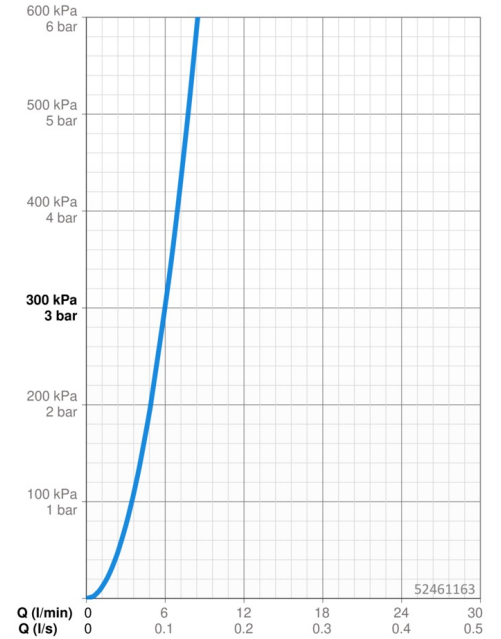

Technische Daten

Technische Eigenschaften

Warmwasserversorgung	max. +70°C
Arbeitsdruck	0,5-5 bar
Anschlussgröße	G3/8
Ausladung	114 mm
Sicherungseinrichtung (EN1717)	AA
Werkstoff	Messing

Vorschriften

EN Standard	EN 817
Geräuschkategorie	I (ISO 3822)

Zulassungen und Deklarationen

Konformitätserklärung	DoC
EPD	S-P-06391

Nachhaltigkeit

EPD module A1 (kg CO2 eq.)	8,33
EPD module A2 (kg CO2 eq.)	0,40
EPD module A3 (kg CO2 eq.)	0,79
EPD module A1-A3 (kg CO2 eq.)	9,52
EPD module A4 (kg CO2 eq.)	0,26
EPD module C2 (kg CO2 eq.)	0,02
EPD module C3 (kg CO2 eq.)	0,02
EPD module C4 (kg CO2 eq.)	0,07
EPD module D (kg CO2 eq.)	-6,77