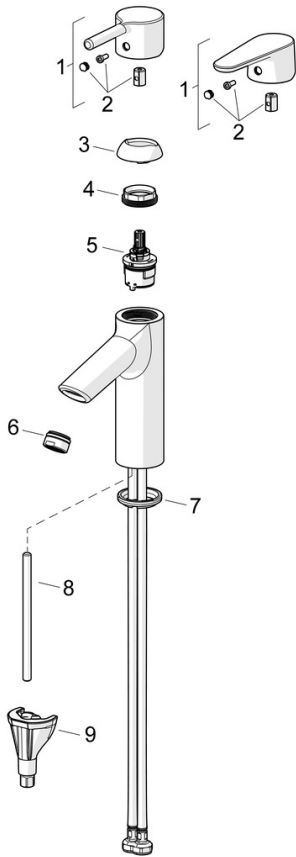

Niederdruck

Hergestellt in Europa

Waschtischarmatur mit maximalem Komfort

- Waschtisch
- Einhebelmischer, Niederdruck, für offene Heißwasserbereiter
- Standmontage
- Chrom
- Feststehender Auslauf
- CASCADE® Strahlregler, Kristallklarer Laminarstrahl
- Einhandbedienhebel/Griff, Hebel mit W+K-Kennzeichnung
- Ablaufgarnitur mit Zugstange
- Temperaturbegrenzer
- ø 3.0 Steuerpatrone mit keramischen Dichtscheiben zur Wassermengen- und Temperatureinstellung
- Anschluss über flexible Druckschläuche
- Armaturenkörper aus entzinkungsbeständigem Messing (DZR), HANSA 3S-Installation: System für sichere und schnelle Montage

Technische Daten

Technische Eigenschaften

Warmwasserversorgung	max. +70°C
Arbeitsdruck	0,5-5 bar
Anschlussgröße	G3/8
Ausladung	114 mm
Sicherungseinrichtung (EN1717)	AA
Werkstoff	Messing

Vorschriften

EN Standard	EN 817
Geräuschkategorie	I (ISO 3822)

Zulassungen und Deklarationen

Konformitätserklärung	DoC
EPD	S-P-06391

Nachhaltigkeit

EPD module A1 (kg CO2 eq.)	8,33
EPD module A2 (kg CO2 eq.)	0,40
EPD module A3 (kg CO2 eq.)	0,79
EPD module A1-A3 (kg CO2 eq.)	9,52
EPD module A4 (kg CO2 eq.)	0,26
EPD module C2 (kg CO2 eq.)	0,02
EPD module C3 (kg CO2 eq.)	0,02
EPD module C4 (kg CO2 eq.)	0,07
EPD module D (kg CO2 eq.)	-6,77

Ersatzteile

SP52372263

	Name	Art.-Nr.
01	Hebel	1014995V
01	Hebel	1015000V
02	Dekorkappe	1012105V
03	Abdeckkappe	1012421V
04	Spann-Mutter, M34x1.5, SW30	1012133V
05	Kartusche, 3.0	1014428V
06	Luftsprudler, M24x1, 6 l/min	59913727
07	Bodendichtung	59914591
08	Befestigungsschraube, M8x1, L=130	59914474
09	Befestigungssatz	59914475