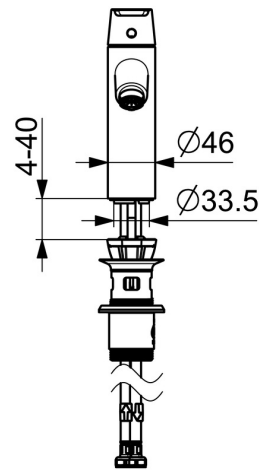

Niederdruck

Hergestellt in Europa

Waschtischarmatur mit maximalem Komfort

- Waschtisch
- Einhebelmischer, Niederdruck, für offene Heißwasserbereiter
- Standmontage
- Chrom
- Feststehender Auslauf
- CASCADE® Strahlregler, Kristallklarer Laminarstrahl
- Einhandbedienhebel/Griff, Hebel mit W+K-Kennzeichnung
- Ablaufgarnitur mit Zugstange
- Temperaturbegrenzer
- ø 3.0 Steuerpatrone mit keramischen Dichtscheiben zur Wassermengen- und Temperatureinstellung
- Anschluss über flexible Druckschläuche
- Armaturenkörper aus entzinkungsbeständigem Messing (DZR), HANSA 3S-Installation: System für sichere und schnelle Montage

Technische Daten

Technische Eigenschaften

Warmwasserversorgung	max. +70°C
Arbeitsdruck	0,5-5 bar
Anschlussgröße	G3/8
Ausladung	114 mm
Sicherungseinrichtung (EN1717)	AA
Werkstoff	Messing

Vorschriften

EN Standard	EN 817
Geräuschkategorie	I (ISO 3822)

Ersatzteile

SP52372263

	Name	Art.-Nr.
01	Hebel	1014995V
01	Hebel	1015000V
02	Dekorkappe	1012105V
03	Abdeckkappe	1012421V
04	Spann-Mutter, M34x1.5, SW30	1012133V
05	Kartusche, 3.0	1014428V
06	Luftsprudler, M24x1, 6 l/min	59913727
07	Bodendichtung	59914591
08	Befestigungsschraube, M8x1, L=130	59914474
09	Befestigungssatz	59914475