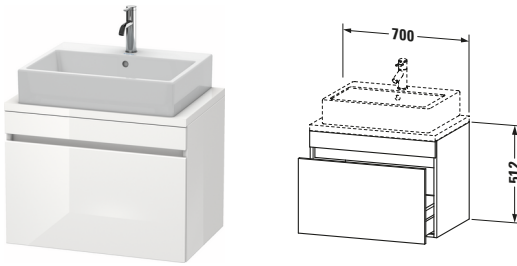

**Konsolenwaschtischunterbau wandhängend**

Basis Angaben	
Langbezeichnung	Duravit DuraStyle Konsolenwaschtischunterbau wandhängend, Weiß Hochglanz, Rechteckig, Anzahl Auszüge: 1 – DS530102222

Spezifikationen	
Anzahl Auszüge	1
Für Anzahl Waschtische	1
Compact	✓
Montagegrad	Montiert
Waschplatz	
Position Becken	Mitte
Montage	
Montageart	Konsolenmontage / Wandhängend / Wandmontage
Farbe	
Farbwert	Weiß
Glanzgrad	Hochglanz
Front	
Farbwert Front	Weiß
Glanzgrad Front	Hochglanz
Korpus	
Glanzgrad Korpus	Hochglanz
Material Korpus	Hochverdichtete Dreischicht-Holzspanplatte
Oberfläche Korpus	Dekor
Griff	
Ausführung Griff	Grifflos

Features	
Inneneinteilung	Optional
Selbsteinzug mit Dämpfung	✓

Lieferumfang	
Montage	
Inkl. Befestigungsmaterial	✓
Technische Dokumentation	
Inkl. Montageanleitung	digital und gedruckt

Logistik	
Artikelgewicht	19,9 kg
Verkaufsverpackung	
Art Verkaufsverpackung	Karton
Menge / Verkaufsverpackung	1 Stk.
Ab Werk verpackt	✓
Breite Verkaufsverpackung inkl. Artikel	630 mm
Höhe Verkaufsverpackung inkl. Artikel	860 mm
Tiefe Verkaufsverpackung inkl. Artikel	565 mm
Gewicht Verkaufsverpackung inkl. Artikel	24 kg
Anzahl Packstücke	1

Vermaßung	
Breite / Länge	700 mm
Höhe	512 mm
Tiefe / Breite	478 mm
Min. Wandabstand	20 mm

Passende Produkte	
Passende Artikel	
	Raumsparsiphon # 005076 Universal
	Inneneinteilung # UV9846 Universal
Notwendige Artikel	
	Konsolle # DS101C DuraStyle
	Konsolle # DS105C DuraStyle
	Konsolle # DS100C DuraStyle
	Konsolle # DS104C DuraStyle