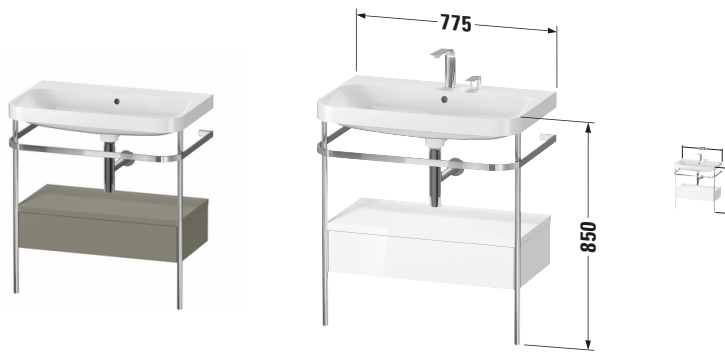

# Happy D.2 # HP4842N9292

Design by sieger design

c-shaped Set mit Metallkonsole und Schubkasten

Basis Angaben	
Langbezeichnung	Duravit Happy D.2 c-shaped Set mit Metallkonsole und Schubkasten, Stein Grau Seidenmatt, Halbrund, Anzahl Schubkästen: 1, Tip-on Technik – HP4842N9292

Spezifikationen	
<b>Keramik</b>	
Anzahl Waschplätze	1
Anzahl Becken	1
Position Becken	Mitte
<b>Griff</b>	
Ausführung Griff	Grifflos
<b>Front</b>	
Farbwert Front	Stein Grau
Glanzgrad Front	Seidenmatt
Material Front	Hochverdichtete MDF-Platte
<b>Korpus</b>	
Farbwert Korpus	Stein Grau
Glanzgrad Korpus	Seidenmatt
Material Korpus	Hochverdichtete MDF-Platte
Oberfläche Korpus	Lack

Features	
<b>Set Attribute</b>	
Hahnlochbank	Ja
Tip-on Technik	✓
Selbsteinzug mit Dämpfung	✓

Lieferumfang	
<b>Montage</b>	
Inkl. Befestigungsmaterial	✓
<b>Technische Dokumentation</b>	
Inkl. Pflegeanleitung	digital und gedruckt
Inkl. Montageanleitung	digital und gedruckt
<b>Set Attribute</b>	
Inkl. Schaftventil	Nein
Inkl. Ablaufventil	Ja
Inkl. Push-Open Ventil	Ja

Passende Produkte	
<b>Passende Artikel</b>	
	Designsiphon # 005036 Universal
	Einrichtungssystem Set # UV0512 Universal

Vermaßung	
Breite / Länge	775 mm
Höhe	850 mm
Tiefe / Breite	490 mm
Min. Wandabstand	0 mm