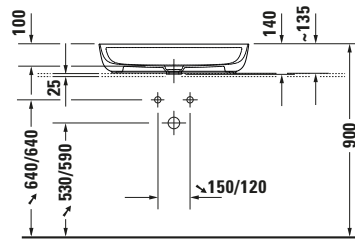

Aufsatzbecken

Basis Angaben	
Langbezeichnung	Duravit Luv Aufsatzbecken 700 mm Weiß Hochglanz, Hahnlochbank, Anzahl Hahnlöcher pro Waschplatz: 1, Geschliffen – 0380700000

Beschreibungstexte	
Ausschreibungstext	Duravit Luv Aufsatzbecken Weiß Hochglanz 700 mm, Designer: Cecilie Manz, DuraCeram®, Aufsatz, Ohne Überlauf, Position Ablauf: Mitte, Geschliffen, Anzahl Becken: 1, Beckenform: Oval, Position Becken: Mitte, Position Hahnloch: Mitte, Weiß Hochglanz, Geeignet für Möbel, Hahnlochbank, Inkl. Keramische Ventilabdeckhaube, Inkl. Schaftventil, CE-Kennzeichen-1: EN 14688, EAN Nr.: 4053424901084, Artikelgewicht: 12,2 kg, Beckenbreite: 690 mm, Abmessungen (Breite / Länge x Tiefe / Breite x Höhe): 700 x 400 x 140 mm, Artikel Nr.: 0380700000

Spezifikationen	
Farbe	
Farbwert	Weiß
Innenfarbe	Weiß
Aussenfarbe	Weiß
Glanzgrad	Hochglanz
Glanzgrad Innen	Hochglanz
Glanzgrad Außen	Hochglanz
Waschplatz	
Anzahl Hahnlöcher pro Waschplatz	1
Material	
Material	Keramik

Features	
Waschtisch	
Geschliffen	✓
Waschplatz	
Hahnlochbank	✓

Logistik	
Artikelgewicht	12,2 kg

Passende Produkte	
Passende Artikel	
	Designsiphon # 005036 Universal
	Designsiphon # 0050364600 Universal
	Designsiphon # 0050361000 Universal