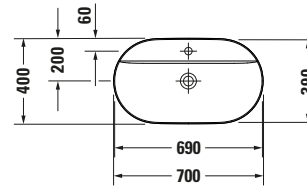

Aufsatzbecken

Basis Angaben	
Langbezeichnung	Duravit Luv Aufsatzbecken 700 mm Weiß Hochglanz, Hahnlochbank, Anzahl Hahnlöcher pro Waschplatz: 1, Geschliffen – 0380700000

Beschreibungstexte	
Ausschreibungstext	Duravit Luv Aufsatzbecken Weiß Hochglanz 700 mm, Designer: Cecilie Manz, DuraCeram®, Aufsatz, Ohne Überlauf, Position Ablauf: Mitte, Geschliffen, Anzahl Becken: 1, Beckenform: Oval, Position Becken: Mitte, Position Hahnloch: Mitte, Weiß Hochglanz, Geeignet für Möbel, Hahnlochbank, Inkl. Keramische Ventilabdeckhaube, Inkl. Schaftventil, CE-Kennzeichen-1: EN 14688, EAN Nr.: 4053424901084, Artikelgewicht: 12,2 kg, Beckenbreite: 690 mm, Abmessungen (Breite / Länge x Tiefe / Breite x Höhe): 700 x 400 x 140 mm, Artikel Nr.: 0380700000

Spezifikationen	
Farbe	
Farbwert	Weiß
Innenfarbe	Weiß
Aussenfarbe	Weiß
Glanzgrad	Hochglanz
Glanzgrad Innen	Hochglanz
Glanzgrad Außen	Hochglanz
Waschplatz	
Anzahl Hahnlöcher pro Waschplatz	1
Material	
Material	Keramik

Features	
Waschtisch	
Geschliffen	✓
Waschplatz	
Hahnlochbank	✓

Logistik	
Artikelgewicht	12,2 kg

Passende Produkte	
Passende Artikel	
	Designsiphon # 005036 Universal
	Designsiphon # 0050364600 Universal
	Designsiphon # 0050361000 Universal