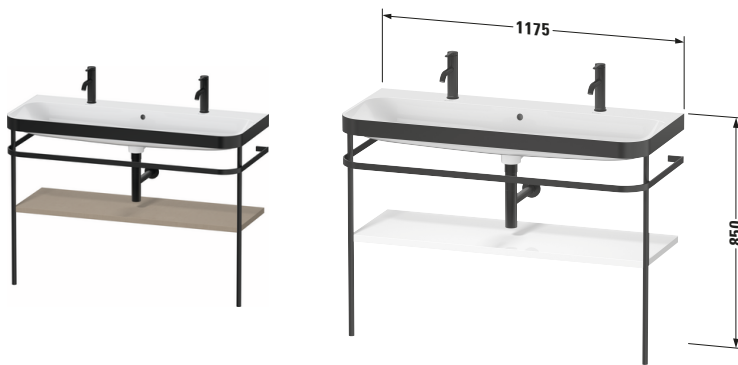

Happy D.2 # HP4759075750000

Design by sieger design

c-bonded Set mit Metallkonsole

Basis Angaben	
Langbezeichnung	Duravit Happy D.2 c-bonded Set mit Metallkonsole, Leinen Matt, Halbrund – HP4759075750000

Spezifikationen	
Keramik	
Anzahl Waschplätze	2
Anzahl Becken	1
Position Becken	Mitte
Anzahl Hahnlöcher pro Waschplatz	1
Griff	
Ausführung Griff	Grifflos
Front	
Farbwert Front	Leinen
Glanzgrad Front	Matt
Material Front	Hochverdichtete Dreischicht-Holzspanplatte
Korpus	
Farbwert Korpus	Leinen
Glanzgrad Korpus	Matt
Material Korpus	Hochverdichtete Dreischicht-Holzspanplatte
Oberfläche Korpus	Dekor

Features	
Set Attribute	
Hahnlochbank	Ja

Lieferumfang	
Montage	
Inkl. Befestigungsmaterial	✓
Technische Dokumentation	
Inkl. Pflegeanleitung	✓
Inkl. Montageanleitung	digital und gedruckt
Set Attribute	
Inkl. Schaftventil	Nein
Inkl. Ablaufventil	Ja
Inkl. Push-Open Ventil	Ja

Passende Produkte	
Passende Artikel	
	Designsiphon # 005036 Universal

Vermaßung	
Breite / Länge	1175 mm
Höhe	850 mm
Tiefe / Breite	490 mm
Min. Wandabstand	0 mm

Weitere Informationen finden Sie hier

<https://pro.duravit.de/p/HP4759075750000>