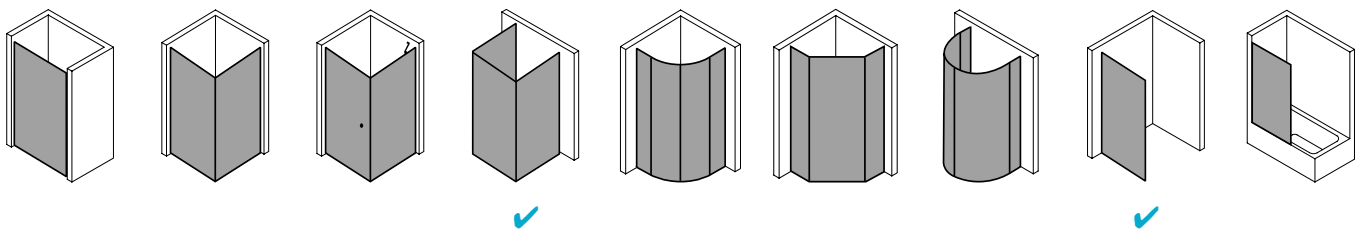

Technische Daten

Höhe	2000 mm
Breite	1200 mm
Tiefe	31 mm
Oberfläche	Silber Mattglanz
Glas	ESG Klar
Beschichtung	CLEAN
Wanneneinbaumaß	mm
Wanneneinbaumaß (SW)	1.180-1.210 mm
Glasaußenkante	1.155-1.185 mm
Gesamtbreite	1.164-1.194 mm
Anschlag	rechts

Einbausituation