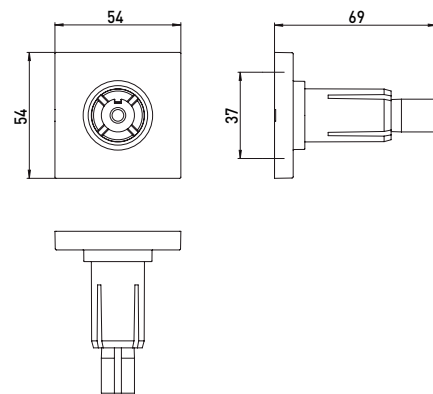

## PRODUKTINFORMATION

Befestigungs-Set (bestehend aus 2 Wandhalterungen) 53 x 53 mm, für Duschvorhangstange chrom

Art.-Nr.3587 001 00