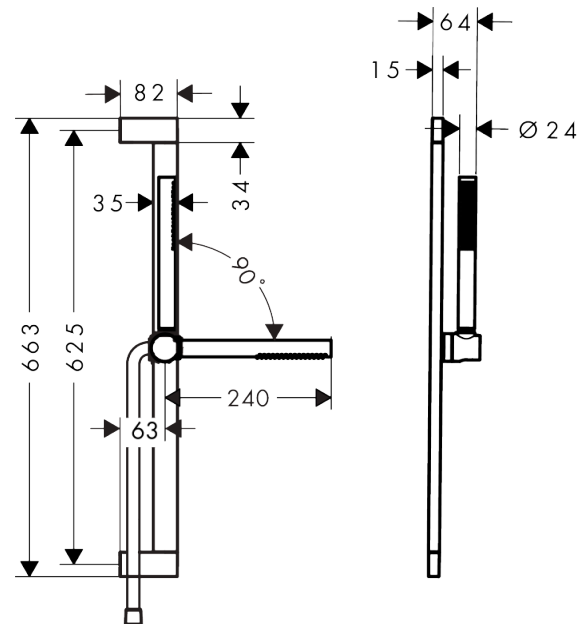

Pulsify S

Brausenset 100 1jet EcoSmart+ mit Brausestange 65 cm

Oberfläche: **Matt Black** Artikelnummer: **24373670**

Beschreibung

Merkmale

- besteht aus: Stabhandbrause, Brausestange, Brausenschlauch, Handbrausehalterung
- Brausekopfgrösse: 98 x 24 mm
- Strahlart: PowderRain
- Maximale Durchflussmenge bei 3 bar: 5,4 l/min
- Mindestfliessdruck: 0,5 bar
- Handbrausehalterung aus Kunststoff/Metall
- Handbrausehalterung für rechts- und linksseitige Montage
- Handbrausehalterung mit Arretierung
- Wandbefestigung: Schraubbefestigung
- Wandstützen aus Kunststoff
- Brausestangentyp: schwenkbare Brausestange
- Profil Brausestange: kubisch
- Gesamtlänge Brausestange: 663 mm
- Bohrabstand: 625 mm
- Brauseschlauch mit beidseitig konischer Mutter
- brauseseitiger Drehwirbel gegen lästiges Verdrehen des Brauseschlauches

Artikeldetails

ST-Nr.	6531 840.535
TEAM-Nr.	757074.629
Preis exkl. MwSt.	416.00 CHF

Technologie

Produktabbildung

Maßzeichnung

Pulsify S

Brausenset 100 1jet EcoSmart+ mit Brausenstange 65 cm

Oberfläche: **Matt Black** Artikelnummer: **24373670**

Durchflussdiagramm

Die Verbrauchswerte wurden praxisnah mit den dazugehörigen Armaturen (Thermostat/Mischer/Unterputzventil) gemessen.