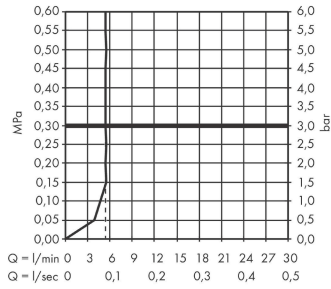

Pulsify S

Brausenset 100 1jet EcoSmart+ mit Brausestange 65 cm

Oberfläche: **Matt Black** Artikelnummer: **24373670**

Beschreibung

Merkmale

- besteht aus: Stabhandbrause, Brausestange, Brausenschlauch, Handbrausehalterung
- Brausekopfgrösse: 98 x 24 mm
- Strahlart: PowderRain
- Maximale Durchflussmenge bei 3 bar: 5,4 l/min
- Mindestfliessdruck: 0,5 bar
- Handbrausehalterung aus Kunststoff/Metall
- Handbrausehalterung für rechts- und linksseitige Montage
- Handbrausehalterung mit Arretierung
- Wandbefestigung: Schraubbefestigung
- Wandstützen aus Kunststoff
- Brausestangentyp: schwenkbare Brausestange
- Profil Brausestange: kubisch
- Gesamtlänge Brausestange: 663 mm
- Bohrabstand: 625 mm
- Brauseschlauch mit beidseitig konischer Mutter
- brauseseitiger Drehwirbel gegen lästiges Verdrehen des Brauseschlauches

Artikeldetails

ST-Nr.	6531 840.535
TEAM-Nr.	757074.629
Preis exkl. MwSt.	416.00 CHF

Technologie

Produktabbildung

Maßzeichnung

Pulsify S

Brausenset 100 1jet EcoSmart+ mit Brausenstange 65 cm

Oberfläche: **Matt Black** Artikelnummer: **24373670**

Durchflussdiagramm

Die Verbrauchswerte wurden praxisnah mit den dazugehörigen Armaturen (Thermostat/Mischer/Unterputzventil) gemessen.