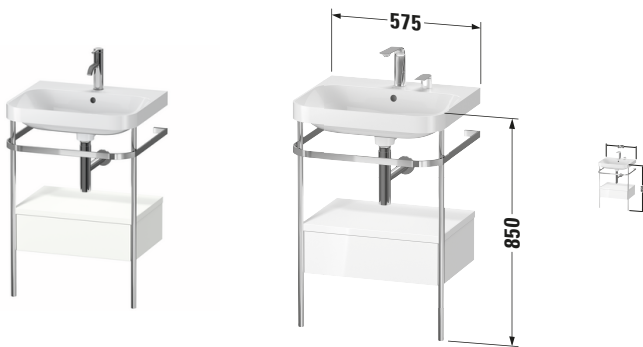

# Happy D.2 # HP484003636

Design by sieger design

c-shaped Set mit Metallkonsole und Schubkasten

Basis Angaben	
Langbezeichnung	Duravit Happy D.2 c-shaped Set mit Metallkonsole und Schubkasten, Weiß Seidenmatt, Halbrund, Anzahl Schubkästen: 1, Tip-on Technik – HP484003636

Spezifikationen	
<b>Keramik</b>	
Anzahl Waschplätze	1
Anzahl Becken	1
Position Becken	Mitte
Anzahl Hahnlöcher pro Waschplatz	1
<b>Griff</b>	
Ausführung Griff	Grifflos
<b>Front</b>	
Farbwert Front	Weiß
Glanzgrad Front	Seidenmatt
Material Front	Hochverdichtete MDF-Platte
<b>Korpus</b>	
Farbwert Korpus	Weiß
Glanzgrad Korpus	Seidenmatt
Material Korpus	Hochverdichtete MDF-Platte
Oberfläche Korpus	Lack

Features	
<b>Set Attribute</b>	
Hahnlochbank	Ja
Tip-on Technik	✓
Selbsteinzug mit Dämpfung	✓

Lieferumfang	
<b>Montage</b>	
Inkl. Befestigungsmaterial	✓
<b>Technische Dokumentation</b>	
Inkl. Pflegeanleitung	digital und gedruckt
Inkl. Montageanleitung	digital und gedruckt
<b>Set Attribute</b>	
Inkl. Schaftventil	Nein
Inkl. Ablaufventil	Ja
Inkl. Push-Open Ventil	Ja

Passende Produkte	
<b>Passende Artikel</b>	
	Designsiphon # 005036 Universal
	Einrichtungssystem Set # UV0509 Universal

Vermaßung	
Breite / Länge	575 mm
Höhe	850 mm
Tiefe / Breite	490 mm
Min. Wandabstand	0 mm