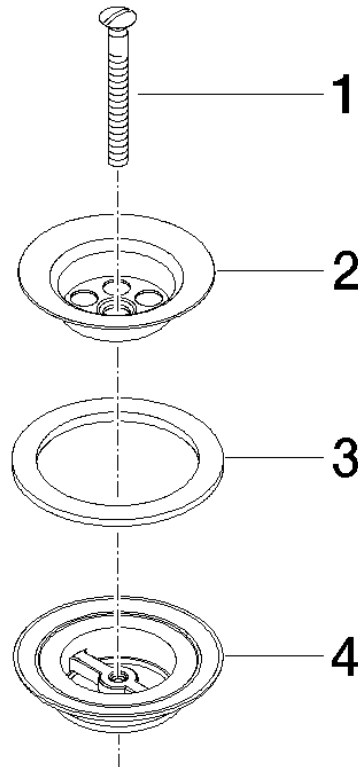

### Ersatzteilstückliste

| Nr.  | Artikelnummer   | Benennung  | Verbaumenge | Lieferzeit |
|--|-----------------|--|-------------|------------|
| 1  | 09 30 30 115-28 | Abdeckung M6 x 55 mm - Messing gebürstet (23kt Gold)           | 1,00        | 20         |
| 4  | 09 11 01 007-07 | Ablaufgarnitur Ventilsieb Unterteil 1 1/4" - roh vernickelt    | 1,00        | -          |
| Ersatzteil nicht mehr bestellbar, bitte bestellen Sie den Nachfolgeartikel |                 |  |             |            |
| 3  | 09 14 03 005 90 | Dichtung Ø 50,0 x Ø 70,0 x 6,0 mm -                            | 1,00        | -          |
| Ersatzteil nicht mehr bestellbar, bitte bestellen Sie den Nachfolgeartikel |                 |  |             |            |
| 2  | 09 11 01 005-28 | Ablaufgarnitur Ventilsieb Ø 60 - Messing gebürstet (23kt Gold) | 1,00        | 20         |