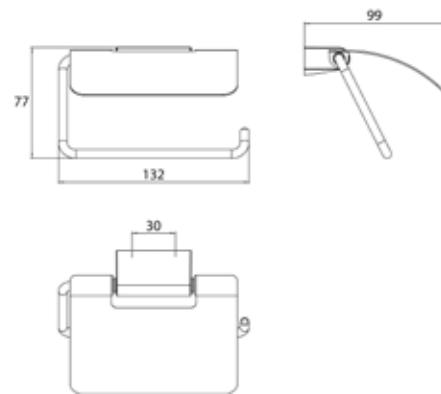

PRODUKTINFORMATION

Papierhalter mit Deckel chrom

Art.-Nr.2700 001 01