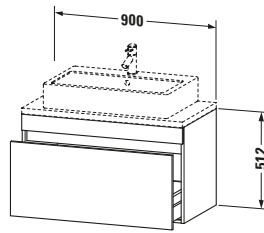

Konsolenwaschtischunterbau wandhängend

Basis Angaben	
Langbezeichnung	Duravit DuraStyle Konsolenwaschtischunterbau wandhängend, Nussbaum dunkel Matt, Rechteckig, Anzahl Auszüge: 1 – DS530302118

Spezifikationen	
Anzahl Auszüge	1
Für Anzahl Waschtische	1
Compact	✓
Montagegrad	Montiert

Waschplatz	
Position Becken	Mitte

Montage	
Montageart	Konsolenmontage / Wandhängend / Wandmontage

Farbe	
Farbwert	Nussbaum dunkel
Glanzgrad	Matt

Front	
Farbwert Front	Nussbaum dunkel
Glanzgrad Front	Matt

Korpus	
Glanzgrad Korpus	Matt
Material Korpus	Hochverdichtete Dreischicht-Holzspanplatte
Oberfläche Korpus	Dekor

Griff	
Ausführung Griff	Grifflos

Features	
Inneneinteilung	Optional
Selbsteinzug mit Dämpfung	✓

Lieferumfang	
Montage	
Inkl. Befestigungsmaterial	✓
Technische Dokumentation	
Inkl. Montageanleitung	digital und gedruckt

Logistik	
Artikelgewicht	22,8 kg
Verkaufsverpackung	
Art Verkaufsverpackung	Karton
Menge / Verkaufsverpackung	1 Stk.
Ab Werk verpackt	✓
Breite Verkaufsverpackung inkl. Artikel	615 mm
Höhe Verkaufsverpackung inkl. Artikel	1060 mm
Tiefe Verkaufsverpackung inkl. Artikel	550 mm
Gewicht Verkaufsverpackung inkl. Artikel	27 kg
Anzahl Packstücke	1

Vermaßung	
Breite / Länge	900 mm
Höhe	512 mm
Tiefe / Breite	478 mm
Min. Wandabstand	20 mm

Passende Produkte	
Passende Artikel	
	Raumsparophon # 005076 Universal
	Inneneinteilung # UV9846 Universal

Notwendige Artikel	
	Konsole # DS101C DuraStyle
	Konsole # DS105C DuraStyle
	Konsole # DS100C DuraStyle
	Konsole # DS104C DuraStyle

Weitere Informationen finden Sie hier
https://pro.duravit.de/p/DS530302118