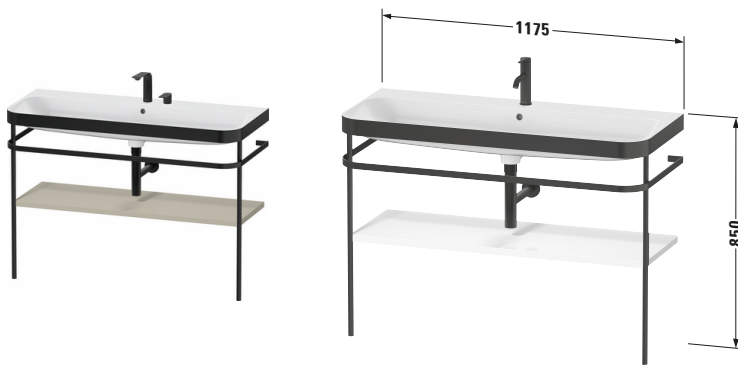

Happy D.2 # HP4739E60600000

Design by sieger design

c-bonded Set mit Metallkonsole

Basis Angaben	
Langbezeichnung	Duravit Happy D.2 c-bonded Set mit Metallkonsole, Taupe Seidenmatt, Halbrund – HP4739E60600000

Spezifikationen	
Keramik	
Anzahl Waschplätze	1
Anzahl Becken	1
Position Becken	Mitte
Anzahl Hahnlöcher pro Waschplatz	2
Griff	
Ausführung Griff	Grifflos
Front	
Farbwert Front	Taupe
Glanzgrad Front	Seidenmatt
Material Front	Hochverdichtete MDF-Platte
Korpus	
Farbwert Korpus	Taupe
Glanzgrad Korpus	Seidenmatt
Material Korpus	Hochverdichtete MDF-Platte
Oberfläche Korpus	Lack

Features	
Set Attribute	
Hahnlochbank	Ja

Lieferumfang	
Montage	
Inkl. Befestigungsmaterial	✓
Technische Dokumentation	
Inkl. Pflegeanleitung	✓
Inkl. Montageanleitung	digital und gedruckt
Set Attribute	
Inkl. Schaftventil	Nein
Inkl. Ablaufventil	Ja
Inkl. Push-Open Ventil	Ja

Passende Produkte	
Passende Artikel	
	Designsiphon # 005036 Universal

Vermaßung	
Breite / Länge	1175 mm
Höhe	850 mm
Tiefe / Breite	490 mm
Min. Wandabstand	0 mm

Weitere Informationen finden Sie hier

<https://pro.duravit.de/p/HP4739E60600000>