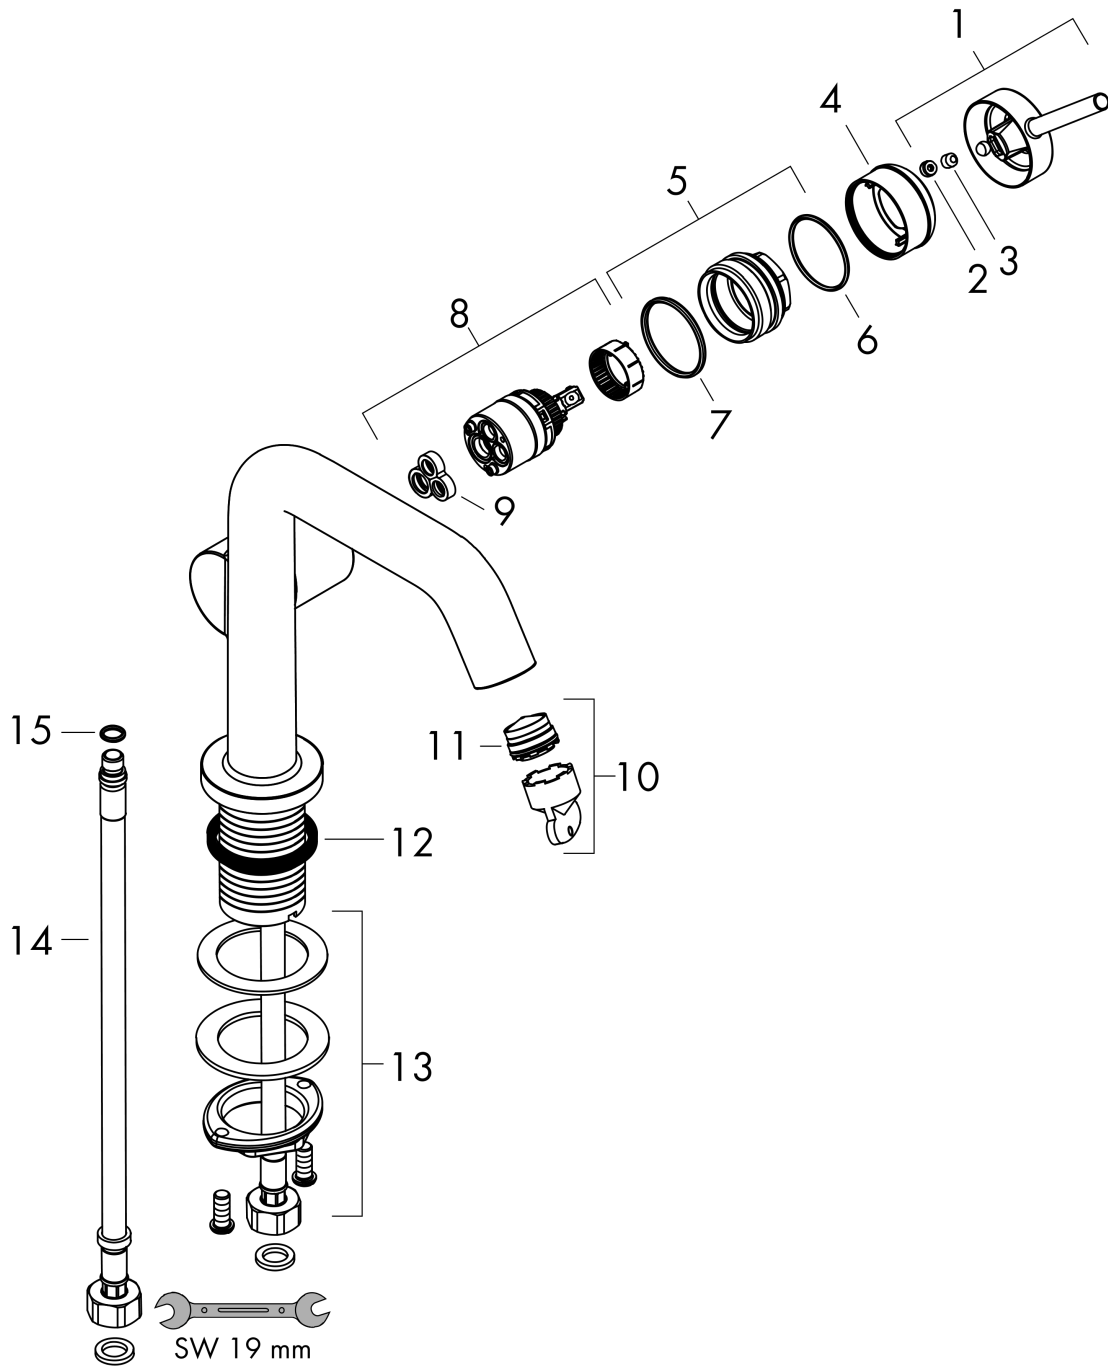

Tecturis S

Einhebel-Waschtischmischer 110 Fine CoolStart EcoSmart+ mit Push-Open Ablaufgarnitur

Oberfläche: **Matt Black** Artikelnummer: **73320670**

Beschreibung

Merkmale

- besteht aus: Einhebel-Waschtischmischer, Ablaufgarnitur
- ComfortZone: 110
- Ausladung: 130 mm
- Auslaufhöhe: 112 mm
- Griffvariante: Hebel
- Strahlart: Normalstrahl
- Maximale Durchflussmenge bei 3 bar: 4 l/min
- Keramikmischsystem
- Push-Open Ablaufventil G 1 ¼
- Material Ablaufventil: Metall
- Geräuschgruppe: I
- Durchflussklasse: O
- CoolStart - Kaltwasser in Griff-Grundstellung
- PA-IX 38577/IO

Einhebel-Waschtismischer 110 Fine CoolStart EcoSmart+ mit Push-Open Ablaufgarnitur

Oberfläche: **Matt Black** Artikelnummer: **73320670**

Durchflussdiagramm

Tecturis S

Einhebel-Waschtischmischer 110 Fine CoolStart EcoSmart+ mit Push-Open Ablaufgarnitur

Oberfläche: **Matt Black** Artikelnummer: **73320670**

Explosionszeichnung

Baujahr: >06/23

Tecturis S

Einhebel-Waschtischmischer 110 Fine CoolStart EcoSmart+ mit Push-Open Ablaufgarnitur

Oberfläche: **Matt Black** Artikelnummer: **73320670**

Ersatzteilliste

Baujahr: >06/23

Pos.	Beschreibung	Artikelnummer	Preis	VE
1	Griff	94999670	55.45 CHF	1
2	Griffstopfen	93735610	8.65 CHF	1
3	Madenschraube M5x5	98446000	3.25 CHF	1
4	Rosette	94987670	28.10 CHF	1
5	Mutter	94989000	8.65 CHF	1
6	O-Ring 28x1,5	98421000	3.25 CHF	1
7	O-Ring 29x2	98391000	3.25 CHF	1
8	Kartusche kpl.	93760000	88.55 CHF	1
9	Dichtung	93383000	11.90 CHF	1
10	Luftsprudler kpl.	87100000	18.80 CHF	1
11	Serviceschlüssel	93750000	8.65 CHF	1
12	Flachdichtung	98749000	5.40 CHF	1
13	Schaftbefestigung kpl. (Ø 32)	13961000	23.05 CHF	1
14	Anschlussschlauch 450 mm M8x0,75 G3/8	97206000	28.95 CHF	1
15	O-Ring 6,6x1,6	93019000	3.25 CHF	1
a	Push-Open Ablaufgarnitur	50100670	-	1
b	Rosette für vertauschte Anschlüsse	87494670	12.95 CHF	1