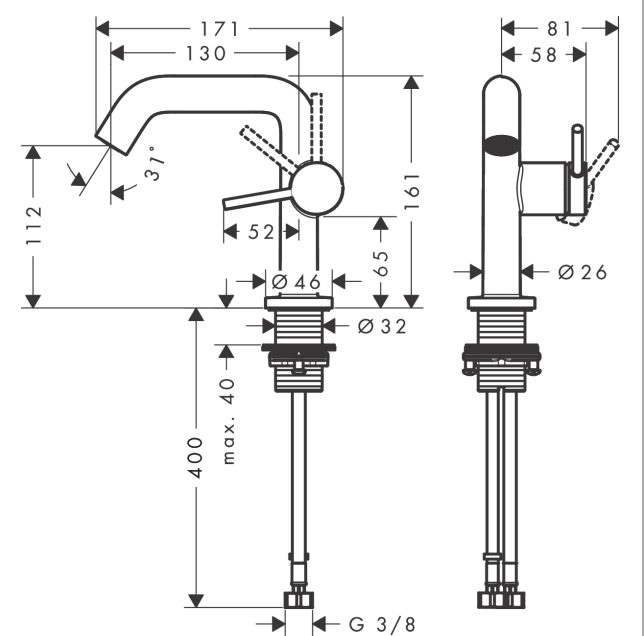

Maßzeichnung