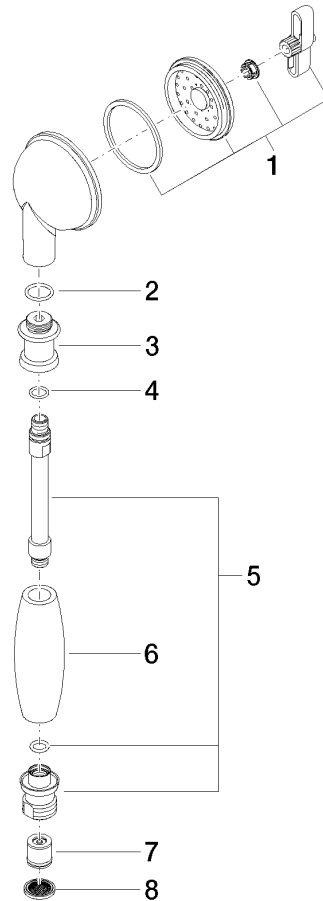

MADISON Metall-Handbrause mit Porzellangriff (weiß) FlowReduce - Messing gebürstet (23kt Gold)

MADISON

28 002 970

- COMPACT RAIN, Durchfluss max. 6,8 l/min (bei 3 Bar)
- Brausekopf Ø 64 mm
- Anschluss 1/2"
- Dieses Produkt leistet einen Beitrag zur Erfüllung der Vorgaben von nachhaltigen Gebäudezertifizierungen, z.B. LEED®, BREEAM®, DGNB

MADISON Metall-Handbrause mit Porzellangriff (weiß) FlowReduce - Messing gebürstet (23kt Gold)

MADISON

28 002 970

	Chrom gebürstet	28 002 970-93
	Dark Platinum gebürstet	28 002 970-99
	Dark Platinum gebürstet	28 002 970-99 0010

MADISON Metall-Handbrause mit Porzellangriff (weiß) FlowReduce - Messing
gebürstet (23kt Gold)

MADISON

28 002 970
mm [inches]

Codes & Standards

DIN 4109

ISO 3822

Ü-Zeichen

Zertifikate

LGA_8

28 002 970

Ersatzteile für die
anderen
Oberflächenvarianten
finden Sie hier:
Chrom

Ersatzteilstückliste

Nr.	Artikelnummer	Benennung	Verbaumenge	Lieferzeit
2	09 14 10 069 90	O-Ring EPDM 70 14,0 x 1,78 mm -	1,00	2
4	09 14 10 042 90	O-Ring EPDM 70 9,0 x 1,5 mm -	1,00	2
5	90 28 22 033 00-28	Anschluss Ø 24 x 129 mm - Messing gebürstet (23kt Gold)	1,00	20
6	11 167 820 60	Griff -	1,00	2
1	90 12 01 010 00 90	Einsatz Brause-Sieb Seitenbrause 70 x 110 x 20 mm -	1,00	2
3	09 24 04 059 20-28	Nippel Ø 26 x 23,5 mm - Messing gebürstet (23kt Gold)	1,00	20
7	09 23 01 166 90	Rückflussverhinderer 7 l/min. -	1,00	2
8	09 23 01 039 90	Siebichtung Ø 19 x 5,5 mm -	1,00	2