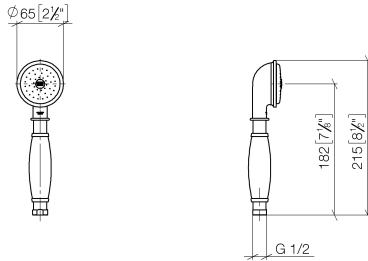

MADISON Metall-Handbrause mit Porzellangriff (weiß) FlowReduce - Messing gebürstet (23kt Gold)

MADISON

28 002 970

- COMPACT RAIN, Durchfluss max. 6,8 l/min (bei 3 Bar)
- Brausekopf Ø 64 mm
- Anschluss 1/2"
- Dieses Produkt leistet einen Beitrag zur Erfüllung der Vorgaben von nachhaltigen Gebäudezertifizierungen, z.B. LEED®, BREEAM®, DGNB

MADISON Metall-Handbrause mit Porzellangriff (weiß) FlowReduce - Messing
gebürstet (23kt Gold)

MADISON

28 002 970
mm [inches]

Codes & Standards

DIN 4109

ISO 3822

Ü-Zeichen

Zertifikate

LGA_8

28 002 970

Ersatzteile für die
anderen
Oberflächenvarianten
finden Sie hier:
Chrom

Ersatzteilstückliste

Nr.	Artikelnummer	Benennung	Verbaumenge	Lieferzeit
2	09 14 10 069 90	O-Ring EPDM 70 14,0 x 1,78 mm -	1,00	2
4	09 14 10 042 90	O-Ring EPDM 70 9,0 x 1,5 mm -	1,00	2
5	90 28 22 033 00-28	Anschluss Ø 24 x 129 mm - Messing gebürstet (23kt Gold)	1,00	20
6	11 167 820 60	Griff -	1,00	2
1	90 12 01 010 00 90	Einsatz Brause-Sieb Seitenbrause 70 x 110 x 20 mm -	1,00	2
3	09 24 04 059 20-28	Nippel Ø 26 x 23,5 mm - Messing gebürstet (23kt Gold)	1,00	20
7	09 23 01 166 90	Rückflussverhinderer 7 l/min. -	1,00	2
8	09 23 01 039 90	Siebichtung Ø 19 x 5,5 mm -	1,00	2