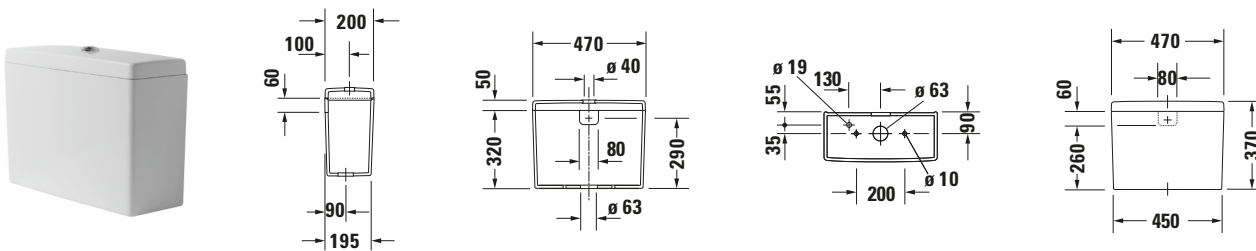

Spülkasten

Basis Angaben	
Langbezeichnung	Duravit Starck 3 Spülkasten, 200 mm, Weiß Hochglanz, Inkl. Innengarnitur, 6/3 l, Dual Flush, WonderGliss – 09281000051

Spezifikationen	
Material	
Material	Keramik
Farbe	
Farbwert	Weiß
Glanzgrad	Hochglanz
Spülung	
Unified Water Label (UWL) Klasse	2
Große Spülwassermenge	6 l
Bedienung	
Spülbedienung	Druckknopf
Wasseranschluss	
Anschlussmaß Wasseranschluss	3/8"
Position Wasseranschluss	Unten links
Relevante Zertifikate	
Unified Water Label (UWL) Klasse	2

Features	
Oberflächenveredelung	
WonderGliss	✓

Logistik	
Artikelgewicht	19 kg

Passende Produkte	
Passende Artikel	
	Drücker # 007461 Universal
	Stand WC für Kombination # 210409 Starck 3
	Nachrüstgarnitur # 0076290000 Universal

Beschreibungstexte	
Ausschreibungstext	Duravit Starck 3 Spülkasten Weiß 200 mm, Designer: Philippe Starck, Sanitärkeramik, Spülart: Dual Flush, Position Wasseranschluss: Unten links 3/8", Anschlussmaß Wasseranschluss: 3/8", Anschlussart Wasseranschluss: Aussengewinde, Große Spülwassermenge: 6 l, Kleine Spülwassermenge: 3 l, Spülkastenvolumen: 23,94 l, Inkl. Innengarnitur, Unified Water Label (UWL) Klasse: 2, CE-Kennzeichen-1: EN 997, EAN Nr.: 4021534427763, Artikelgewicht: 19 kg, Abmessungen (Breite / Länge x Tiefe / Breite x Höhe): 470 x 200 x 370 mm, WonderGliss, Artikel Nr.: 09281000051