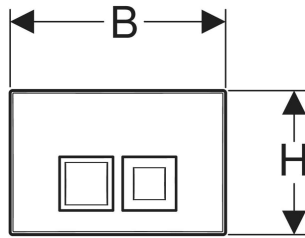

Geberit Delta25 Betätigungsplatte, eckig, 2-Mengen-Spülung

VERWENDUNGSZWECKE

- Zur Spülauslösung bei Delta UP-Spülkästen

EIGENSCHAFTEN

- Betätigung von vorne

TECHNISCHE DATEN

Betätigungskraft (N) max. 20 N
 Tastenform eckig

- 2 Drückerstangen
- Befestigungsmaterial

LIEFERUMFANG

- Befestigungsrahmen

ZUBEHÖR

- Geberit Verlängerungsset für Delta und Twinline UP-Spülkästen

Art.-Nr.	Farbe / Oberfläche	Werkstoff	B cm	H cm	T cm	Modell	VE1 St.	VE2 St.	VE3 St.	VE4 St.
115.135.11.5	Platte, Taste: weiß / glänzend	Kunststoff	24.6	16.4	2.5	2-Mengen-Spülung	1	10	180	360