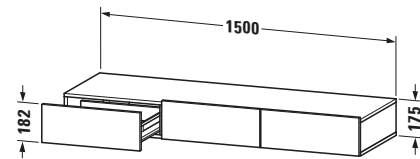

Schubkastenablage

Basis Angaben	
Langbezeichnung	Duravit DuraStyle Schubkastenablage, Leinen, Rechteckig, Anzahl Schubkästen: 3 – DS827207575
Artikel Nr.	DS827207575

Spezifikationen	
Anzahl Schubkästen	3
Montagegrad	Montiert

Montage	
Montageart	Wandhängend / Wandmontage

Farbe	
Farbwert	Leinen

Front	
Farbwert Front	Leinen
Glanzgrad Front	Matt
Material Front	Hochverdichtete Dreischicht-Holzspanplatte

Korpus	
Farbwert Korpus	Leinen
Glanzgrad Korpus	Matt
Material Korpus	Hochverdichtete Dreischicht-Holzspanplatte
Oberfläche Korpus	Dekor

Logistik	
Artikelgewicht	41,5 kg
Verkaufsverpackung	
Art Verkaufsverpackung	Karton
Menge / Verkaufsverpackung	1 Stk.
Ab Werk verpackt	✓
Breite Verkaufsverpackung inkl. Artikel	1550 mm
Höhe Verkaufsverpackung inkl. Artikel	490 mm
Tiefe Verkaufsverpackung inkl. Artikel	235 mm
Gewicht Verkaufsverpackung inkl. Artikel	46 kg
Anzahl Packstücke	1

Passende Produkte	
Passende Artikel	
	Sitzkissen # DS9938 DuraStyle

Vermaßung	
Breite / Länge	1500 mm
Höhe	182 mm
Tiefe / Breite	440 mm

Weitere Informationen finden Sie hier	
	
https://pro.duravit.de/p/DS827207575	