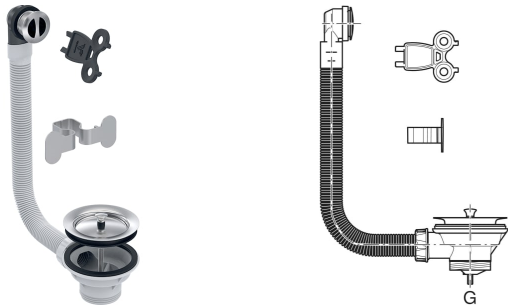

Geberit Ablauf- und Überlaufgarnitur für Mehrzweckbecken mit rundem Überlauf

Art.-Nr.	G	VE1 St.
503.126.00.1	1 1/2	1