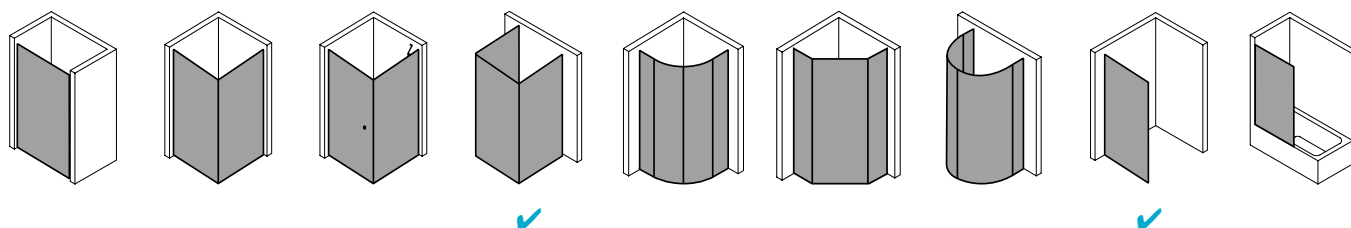

Technische Daten

Höhe	1850 mm
Breite	900 mm
Tiefe	31 mm
Oberfläche	Silber Hochglanz
Glas	ESG Klar
Beschichtung	CLEAN
Wanneneinbaumaß	mm
Wanneneinbaumaß (SW)	880-910 mm
Glasaußenkante	855-885 mm
Gesamtbreite	864-894 mm
Anschlag	rechts

Einbausituation