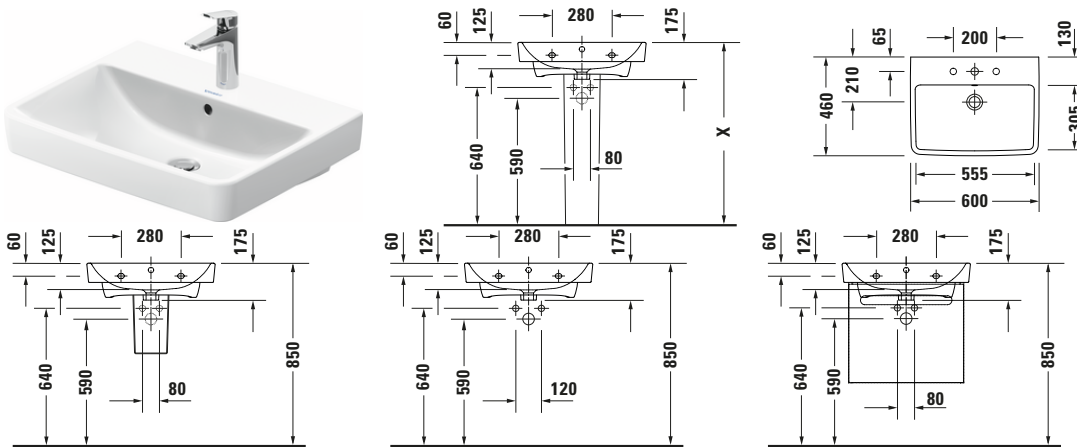

Waschtisch

Basis Angaben	
Langbezeichnung	Duravit Duravit No.1 Waschtisch 600 mm Weiß Hochglanz, Hahnlochbank, Anzahl Hahnlöcher pro Waschplatz: 1, Über- lauf – 2375600000

Passende Produkte	
Passende Artikel	
	Standssäule # 085844 Duravit No.1
	Halbsäule # 085845 Duravit No.1
	Push-open Ventil # 005052 Universal

Weitere Informationen finden Sie hier

<https://pro.duravit.de/p/2375600000>

Spezifikationen	
Farbe	
Farbwert	Weiß
Innenfarbe	Weiß
Aussenfarbe	Weiß
Glanzgrad	Hochglanz
Glanzgrad Innen	Hochglanz
Glanzgrad Außen	Hochglanz
Überlauf	
Überlauf	✓
Waschplatz	
Anzahl Hahnlöcher pro Waschplatz	1
Material	
Material	Keramik

Features	
Waschplatz	
Hahnlochbank	✓
Waschtisch	
Von unten glasiert	✓

Logistik	
Artikelgewicht	18 kg

Beschreibungstexte	
Ausschreibungstext	Duravit Duravit No.1 Waschtisch Weiß Hochglanz 600 mm, Designer: Duravit, Sa- nitärkeramik, Wand- hängend, Überlauf, Position Ablauf: Mitte, Von unten glasiert, Ablagefläche: Hahn- lochbank, Anzahl Be- cken: 1, Beckenform: Rechteckig, Position Becken: Mitte, Positi- on Hahnloch: Mitte, Weiß Hochglanz, Ge- eignet für Möbel, Ge- eignet für Halbsäule, Geeignet für Stand- säule, Hahnlochbank, CE-Kennzeichen-1: EN 14688, EAN Nr.: 4063382180179, Arti- kelgewicht: 18 kg, Ab- messungen (Breite / Länge x Tiefe / Breite x Höhe): 600 x 460 x 173 mm, Artikel Nr.: 2375600000