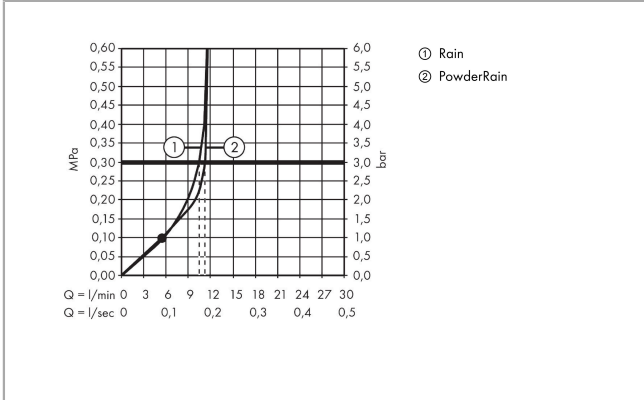

AXOR ShowerSphere

Kopfbrause 370/220 2jet mit beweglichem Brausearm

Oberfläche: **Brushed Bronze** Artikelnummer: **39745140**

Beschreibung

Merkmale

- besteht aus: Kopfbrause, Brausearm
- Brausekopfgröße: 370 x 220 mm
- Strahlart: PowderRain, Rain
- FlexPower: Düsen passen sich Wasserdruck automatisch an durch öffnen und schließen
- QuickClean+: Kalkablagerung vermeiden durch die Elastizität der Düsen
- Durchflussregler: 12 l/min (mit möglichen Toleranzen ±10 %)
- Durchflussmenge PowderRain bei 3 bar: 11 l/min
- Durchflussmenge Rain Strahl bei 3 bar: 10,5 l/min
- Funktion ab: 5,9 l/min
- maximale Durchflussmenge bei 3 bar: 11 l/min
- Mindestfließdruck: 1 bar
- Kopfbrause neigbar von 0-35°
- Material Strahlscheibe: Metall
- Kopfbrause zur Reinigung abnehmbar
- Adjustable Shower Arm: zur einfachen Anpassung des Duschkopfes an die Körpergröße, mechanische Verriegelung in jeder Position, stufenlose Einstellung
- Brausearmlänge: 105 mm
- Metallbrausearm
- Montage: Wand
- Montageart: Unterputz
- Anschlussart: Grundkörper
- für Durchlauferhitzer geeignet
- nicht enthalten: Grundkörper
- P-IX 10351/IIA

Technologie

AXOR ShowerSphere
Kopfbrause 370/220 2jet mit beweglichem Brausearm
 Oberfläche: **Brushed Bronze** Artikelnummer: **39745140**

Produktabbildung

Maßzeichnung

Durchflussdiagramm

AXOR ShowerSphere
Kopfbrause 370/220 2jet mit beweglichem Brausearm
 Oberfläche: **Brushed Bronze** Artikelnummer: **39745140**