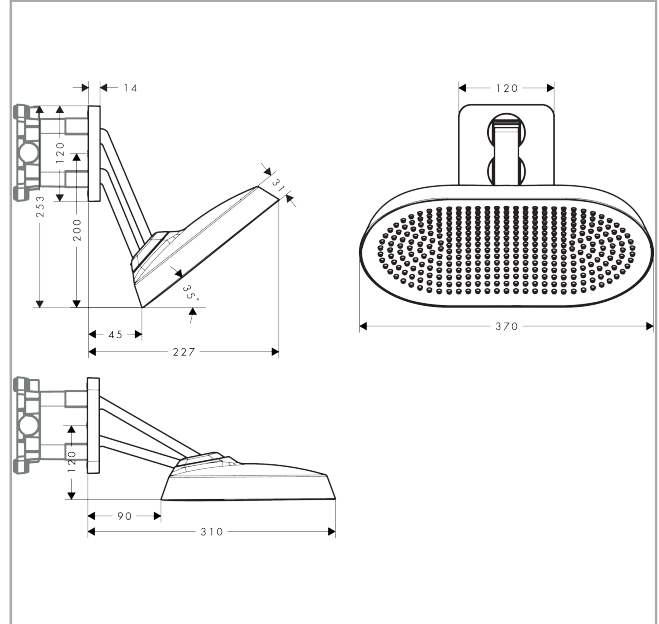

AXOR ShowerSphere

Kopfbrause 370/220 2jet mit beweglichem Brausearm

Oberfläche: **Brushed Bronze** Artikelnummer: **39745140**

Beschreibung

Merkmale

- besteht aus: Kopfbrause, Brausearm
- Brausekopfgröße: 370 x 220 mm
- Strahlart: PowderRain, Rain
- FlexPower: Düsen passen sich Wasserdruck automatisch an durch öffnen und schließen
- QuickClean+: Kalkablagerung vermeiden durch die Elastizität der Düsen
- Durchflussregler: 12 l/min (mit möglichen Toleranzen ±10 %)
- Durchflussmenge PowderRain bei 3 bar: 11 l/min
- Durchflussmenge Rain Strahl bei 3 bar: 10,5 l/min
- Funktion ab: 5,9 l/min
- maximale Durchflussmenge bei 3 bar: 11 l/min
- Mindestfließdruck: 1 bar
- Kopfbrause neigbar von 0-35°
- Material Strahlscheibe: Metall
- Kopfbrause zur Reinigung abnehmbar
- Adjustable Shower Arm: zur einfachen Anpassung des Duschkopfes an die Körpergröße, mechanische Verriegelung in jeder Position, stufenlose Einstellung
- Brausearmlänge: 105 mm
- Metallbrausearm
- Montage: Wand
- Montageart: Unterputz
- Anschlussart: Grundkörper
- für Durchlauferhitzer geeignet
- nicht enthalten: Grundkörper
- P-IX 10351/IIA

Technologie

AXOR ShowerSphere
Kopfbrause 370/220 2jet mit beweglichem Brausearm
 Oberfläche: **Brushed Bronze** Artikelnummer: **39745140**

Produktabbildung

Maßzeichnung

Durchflussdiagramm

AXOR ShowerSphere
Kopfbrause 370/220 2jet mit beweglichem Brausearm
 Oberfläche: **Brushed Bronze** Artikelnummer: **39745140**

Einbaubeispiel