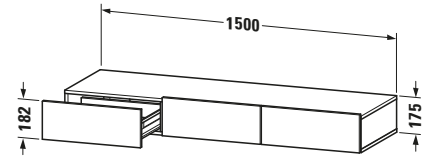

Schubkastenablage

Basis Angaben	
Langbezeichnung	Duravit DuraStyle Schubkastenablage, Graphit, Rechteckig, Anzahl Schubkästen: 3 – DS827204943
Artikel Nr.	DS827204943

Spezifikationen	
Anzahl Schubkästen	3
Montagegrad	Montiert

Montage	
Montageart	Wandhängend / Wandmontage

Farbe	
Farbwert	Graphit

Front	
Farbwert Front	Graphit
Glanzgrad Front	Matt
Material Front	Hochverdichtete Dreischicht-Holzspanplatte

Korpus	
Farbwert Korpus	Basalt
Glanzgrad Korpus	Matt
Material Korpus	Hochverdichtete Dreischicht-Holzspanplatte
Oberfläche Korpus	Dekor

Logistik	
Artikelgewicht	41,5 kg
Verkaufsverpackung	
Art Verkaufsverpackung	Karton
Menge / Verkaufsverpackung	1 Stk.
Ab Werk verpackt	✓
Breite Verkaufsverpackung inkl. Artikel	1550 mm
Höhe Verkaufsverpackung inkl. Artikel	490 mm
Tiefe Verkaufsverpackung inkl. Artikel	235 mm
Gewicht Verkaufsverpackung inkl. Artikel	46 kg
Anzahl Packstücke	1

Passende Produkte	
Passende Artikel	
	Sitzkissen # DS9938 DuraStyle

Vermaßung	
Breite / Länge	1500 mm
Höhe	182 mm
Tiefe / Breite	440 mm

Weitere Informationen finden Sie hier	
	
https://pro.duravit.de/p/DS827204943	