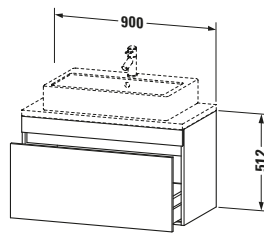

Konsolenwaschtischunterbau wandhängend

Basis Angaben	
Langbezeichnung	Duravit DuraStyle Konsolenwaschtischunterbau wandhängend, Leinen Matt, Rechteckig, Anzahl Auszüge: 1 – DS530307518

Spezifikationen	
Anzahl Auszüge	1
Für Anzahl Waschtische	1
Compact	✓
Montagegrad	Montiert
Waschplatz	
Position Becken	Mitte
Montage	
Montageart	Konsolenmontage / Wandhängend / Wandmontage
Farbe	
Farbwert	Leinen
Glanzgrad	Matt
Front	
Farbwert Front	Leinen
Glanzgrad Front	Matt
Korpus	
Glanzgrad Korpus	Matt
Material Korpus	Hochverdichtete Dreischicht-Holzspanplatte
Oberfläche Korpus	Dekor
Griff	
Ausführung Griff	Grifflos

Features	
Inneneinteilung	Optional
Selbsteinzug mit Dämpfung	✓

Lieferumfang	
Montage	
Inkl. Befestigungsmaterial	✓
Technische Dokumentation	
Inkl. Montageanleitung	digital und gedruckt

Logistik	
Artikelgewicht	22,8 kg
Verkaufsverpackung	
Art Verkaufsverpackung	Karton
Menge / Verkaufsverpackung	1 Stk.
Ab Werk verpackt	✓
Breite Verkaufsverpackung inkl. Artikel	615 mm
Höhe Verkaufsverpackung inkl. Artikel	1060 mm
Tiefe Verkaufsverpackung inkl. Artikel	550 mm
Gewicht Verkaufsverpackung inkl. Artikel	27 kg
Anzahl Packstücke	1

Vermaßung	
Breite / Länge	900 mm
Höhe	512 mm
Tiefe / Breite	478 mm
Min. Wandabstand	20 mm

Passende Produkte	
Passende Artikel	
	Raumsparophon # 005076 Universal
	Inneneinteilung # UV9846 Universal
Notwendige Artikel	
	Konsole # DS101C DuraStyle
	Konsole # DS105C DuraStyle
	Konsole # DS100C DuraStyle
	Konsole # DS104C DuraStyle