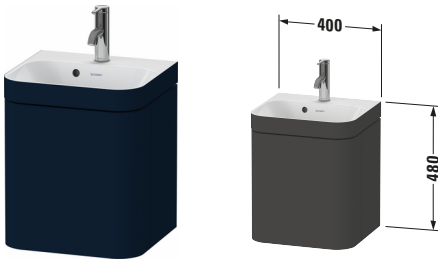

Happy D.2 # HP4634O98980000

Design by sieger design

c-bonded Set wandhängend

Basis Angaben	
Langbezeichnung	Duravit Happy D.2 c-bonded Set wandhängend, Nachtblau Seidenmatt, Anzahl Türen: 1, Tip-on Technik – HP4634O98980000

Spezifikationen	
Keramik	
Anzahl Waschplätze	1
Anzahl Becken	1
Position Becken	Mitte
Anzahl Hahnlöcher pro Waschplatz	1
Griff	
Ausführung Griff	Grifflos
Front	
Farbwert Front	Nachtblau
Glanzgrad Front	Seidenmatt
Material Front	Hochverdichtete MDF-Platte
Korpus	
Farbwert Korpus	Nachtblau
Glanzgrad Korpus	Seidenmatt
Material Korpus	Hochverdichtete MDF-Platte
Oberfläche Korpus	Lack

Features	
Set Attribute	
Hahnlochbank	Ja
Automatiktürscharnier mit Dämpfung	✓
Tip-on Technik	✓

Lieferumfang	
Inkl. Raumsparsiphon	✓
Montage	
Inkl. Befestigungsmaterial	✓
Technische Dokumentation	
Inkl. Pflegeanleitung	digital und gedruckt
Inkl. Montageanleitung	digital und gedruckt
Set Attribute	
Inkl. Schaftventil	Nein
Inkl. Ablaufventil	Nein
Inkl. Push-Open Ventil	Ja

Vermaßung	
Breite / Länge	400 mm
Höhe	480 mm
Tiefe / Breite	360 mm
Min. Wandabstand	150 mm

Weitere Informationen finden Sie hier

<https://pro.duravit.de/p/HP4634O98980000>