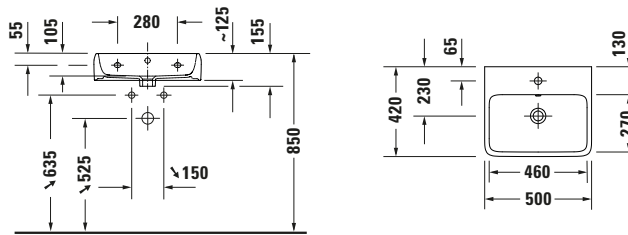

Waschtisch

Basis Angaben		Passende Produkte		Beschreibungstexte	
Langbezeichnung	Duravit Qatego Waschtisch 500 mm Weiß Hochglanz, Hahnlochbank, Anzahl Hahnlöcher pro Waschplatz: 1, Überlauf – 2382500000	Passende Artikel		Ausschreibungstext	Duravit Qatego Waschtisch Weiß Hochglanz 500 mm, Designer: Studio F. A. Porsche, Sanitärkeramik, Wandhängend, Überlauf, Position Ablauf: Mitte, Von unten glasiert, Ablagefläche: HahnlochbankHinten, Anzahl Becken: 1, Beckenform: Rechteckig, Position Becken: Mitte, Position Hahnloch: Mitte, Weiß Hochglanz, Geeignet für Möbel, Hahnlochbank, CE-Kennzeichen-1: EN 14688, EAN Nr.: 4067116304824, Artikelgewicht: 13,3 kg, Beckenbreite: 460 mm, Beckentiefe: 270 mm, Abmessungen (Breite / Länge x Tiefe / Breite x Höhe): 500 x 420 x 150 mm, Artikel Nr.: 2382500000
			Push-open Ventil # 0050527000 Universal		
			Push-open Ventil # 0050524600 Universal		
			Designsiphon # 0050361000 Universal		
			Designsiphon # 0050364600 Universal		
			Push-open Ventil # 0050521000 Universal		
			Designsiphon # 005036 Universal		
			Push-open Ventil # 0050523400 Universal		
			Röhrensiphon # 0050260000 Universal		
Spezifikationen					
Farbe					
Farbwert	Weiß				
Innenfarbe	Weiß				
Aussenfarbe	Weiß				
Glanzgrad	Hochglanz				
Glanzgrad Innen	Hochglanz				
Glanzgrad Außen	Hochglanz				
Überlauf					
Überlauf	✓				
Waschplatz					
Anzahl Hahnlöcher pro Waschplatz	1				
Material					
Material	Keramik				
Features					
Waschplatz					
Hahnlochbank	✓				
Waschtisch					
Von unten glasiert	✓				
Logistik					
Artikelgewicht	13,3 kg				
				Weitere Informationen finden Sie hier	
				https://pro.duravit.de/p/2382500000	