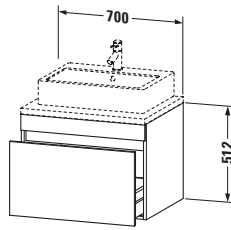

**Konsolenwaschtischunterbau wandhängend**

Basis Angaben	
Langbezeichnung	Duravit DuraStyle Konsolenwaschtischunterbau wandhängend, Graphit Matt, Rechteckig, Anzahl Auszüge: 1 – DS531104949

Spezifikationen	
Anzahl Auszüge	1
Für Anzahl Waschtische	1
Montagegrad	Montiert
Waschplatz	
Position Becken	Mitte
Montage	
Montageart	Konsolenmontage / Wandhängend / Wandmontage
Farbe	
Farbwert	Graphit
Glanzgrad	Matt
Front	
Farbwert Front	Graphit
Glanzgrad Front	Matt
Korpus	
Glanzgrad Korpus	Matt
Material Korpus	Hochverdichtete Dreischicht-Holzspanplatte
Oberfläche Korpus	Dekor
Griff	
Ausführung Griff	Grifflos

Features	
Inneneinteilung	Optional
Selbsteinzug mit Dämpfung	✓

Lieferumfang	
Montage	
Inkl. Befestigungsmaterial	✓
Technische Dokumentation	
Inkl. Montageanleitung	digital und gedruckt

Logistik	
Artikelgewicht	22,1 kg
Verkaufsverpackung	
Art Verkaufsverpackung	Karton
Menge / Verkaufsverpackung	1 Stk.
Ab Werk verpackt	✓
Breite Verkaufsverpackung inkl. Artikel	721 mm
Höhe Verkaufsverpackung inkl. Artikel	760 mm
Tiefe Verkaufsverpackung inkl. Artikel	625 mm
Gewicht Verkaufsverpackung inkl. Artikel	28,5 kg
Anzahl Packstücke	1

Vermaßung	
Breite / Länge	700 mm
Höhe	512 mm
Tiefe / Breite	548 mm
Min. Wandabstand	20 mm

Passende Produkte	
Passende Artikel	
	Raumsparsiphon # <b>005076</b> Universal
	Inneneinteilung # <b>UV9846</b> Universal
Notwendige Artikel	
	Konsole # <b>DS103C</b> DuraStyle
	Konsole # <b>DS107C</b> DuraStyle
	Konsole # <b>DS102C</b> DuraStyle
	Konsole # <b>DS106C</b> DuraStyle