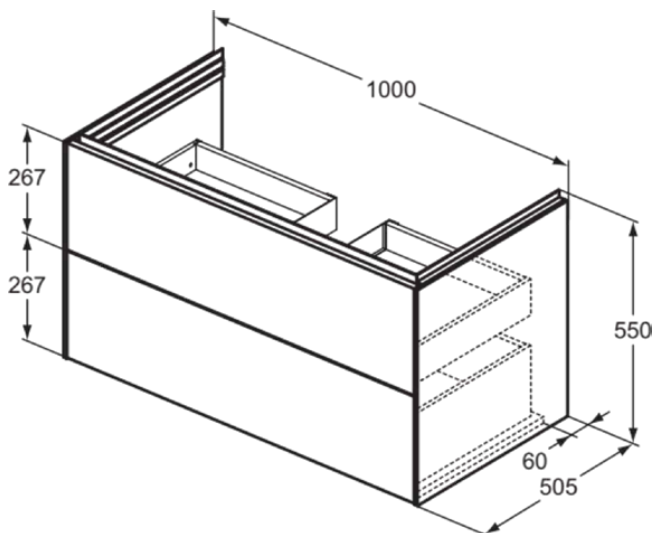

CONCA

T4575Y6

CONCA | Waschtisch-Unterschrank 1000x505x550 mm in eiche hell furnier, 2 Schubladen | Vollauszug, Push-to-open, SoftClosing, Vormontiert, Nachhaltig gewonnenes Holz, Echtholzfurnier

Bild & Zeichnung

Allgemeine Informationen

Produktkategorie:	Möbel
Produktart:	Waschtisch-Unterschrank
Marke:	Ideal Standard
Kollektion:	CONCA
Designer:	Palomba Serafini Associati
Colour:	Y6 - Eiche Hell Furnier
Oberflächenveredelung:	Matt
Höhe (mm):	550
Breite (mm):	1000
Ausladung (mm):	505
Befestigungsart:	Befestigungsset
Nettogewicht (kg):	46.00
EAN Code:	8014140483083

CONCA

T4575Y6

CONCA | Waschtisch-Unterschrank 1000x505x550 mm in eiche hell furnier, 2 Schubladen | Vollauszug, Push-to-open, SoftClosing, Vormontiert, Nachhaltig gewonnenes Holz, Echtholzfurnier

Produktspezifikationen